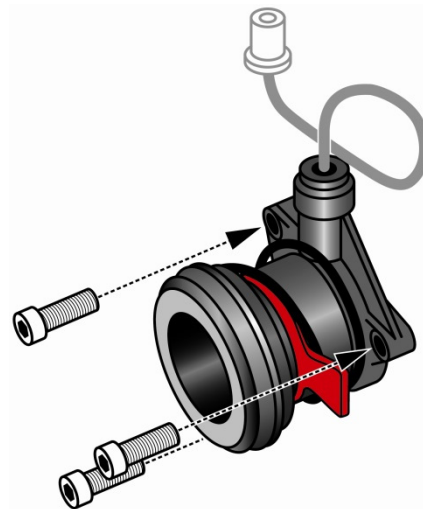

Opel

Vare.-nr. 3182 600 111

Fig. 1: Centraludrykker

Fig. 2: Montering i gearkassehuset

Fig. 3: Fjern transportsikringen

- 1 Centraludrykker
- 2 Transportsikring

3 Pakring

VARSEL

- Monter den vedlagte pakring (3) (fig. 1).
- Overhold tilspændingsmomenterne. Følg anvisningerne fra producenten.
- Når centraludrykkeren er monteret, fjernes transportsikringen ved at trække i lasken (2) (fig. 3).