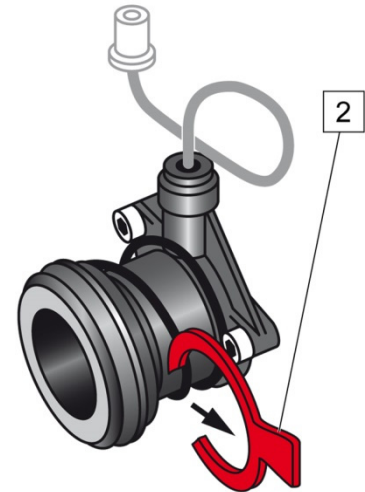

Opel

Vare.-nr. 3182 600 111

Fig. 1: Centraludrykker

Fig. 2: Montering i gearkassehuset

Fig. 3: Fjern transportsikringen

- 1 Centraludrykker
- 2 Transportsikring

3 Pakring

VARSEL

- Monter den vedlagte pakring (3) (fig. 1).
- Overhold tilspændingsmomenterne. Følg anvisningerne fra producenten.
- Når centraludrykkeren er monteret, fjernes transportsikringen ved at trække i lasken (2) (fig. 3).