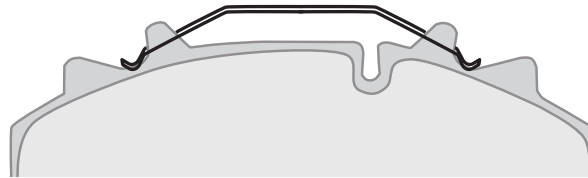

Nouveau design pour les ressorts de maintien pour plaquettes

TRW améliorant sans cesse ses produits, la marque a modifié le design de ses ressorts de maintien pour plaquettes dans les jeux de plaquettes suivants :

GDB5095 - GDB5069 - GDB5094 - GDB5084

Veillez noter que les nouveaux ressorts de maintien pour plaquettes et les anciens ressorts de maintien pour plaquettes TRW ou OE peuvent être complètement remplacés !