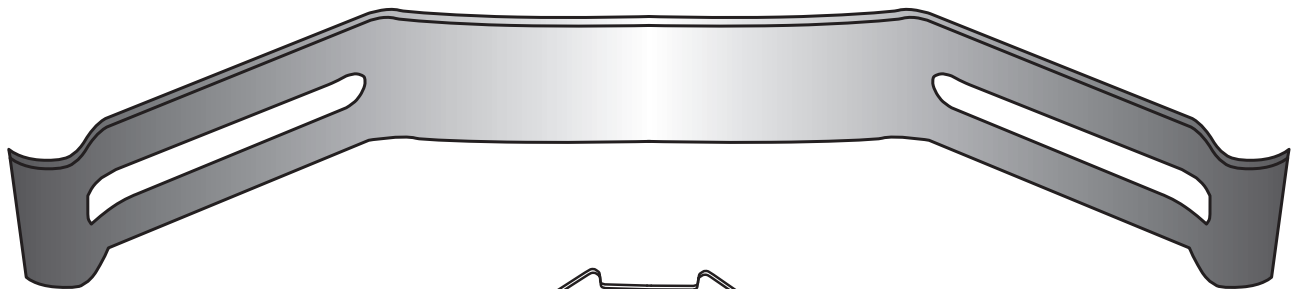

Nouveau design pour les ressorts de maintien pour plaquettes

TRW améliorant sans cesse ses produits, la marque a modifié le design de ses ressorts de maintien pour plaquettes dans les jeux de plaquettes suivants :

GDB5095 - GDB5069 - GDB5094 - GDB5084

Veillez noter que les nouveaux ressorts de maintien pour plaquettes et les anciens ressorts de maintien pour plaquettes TRW ou OE peuvent être complètement remplacés !