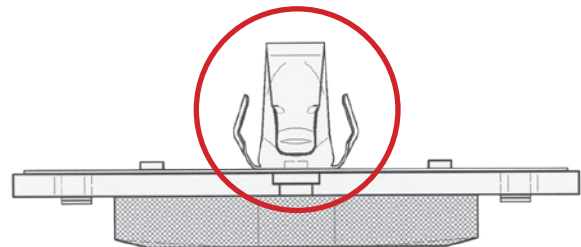

GDB1560 BMW

Application of Brake Pad Sets GDB1560 and GDB1727

GDB1560

BMW Part numbers:
34 21 6 775 678 and 34 21 6 769 105

Position:
Rear axle

Model (BMW E90):
BMW 325d
BMW 325d Coupe
BMW 325d Touring
BMW 325i
BMW 325i Touring
BMW 330d
BMW 330d Cabrio
BMW 330d Coupe
BMW 330d Touring
BMW 330i
BMW 330i Cabrio
BMW 330i Coupe
BMW 330i Touring
BMW 335d
BMW 335d Coupe
BMW 335d Touring
BMW 335i
BMW 335i Cabrio
BMW 335i Coupe
BMW 335i Touring

GDB1560

GDB1727

BMW Part numbers:
34 21 6 763 043 and 34 21 6 763 044

Position:
Rear axle

Model (BMW E60):
BMW 520d
BMW 520d Touring
BMW 520i
BMW 520i Touring
BMW 523i
BMW 523i Touring
BMW 525d
BMW 525d Touring
BMW 525i
BMW 525i Touring
BMW 530d
BMW 530d Touring
BMW 530i
BMW 530i Touring
BMW 630i Cabrio
BMW 630i Coupe