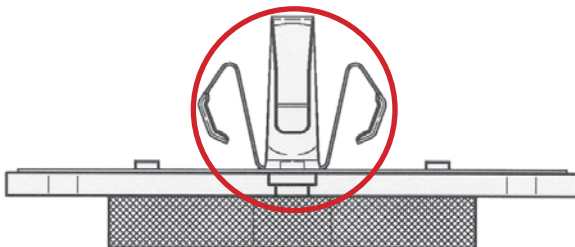

GDB1560 BMW

Application of Brake Pad Sets GDB1560 and GDB1727

GDB1560

BMW Part numbers:
34 21 6 775 678 and 34 21 6 769 105

Position:
Rear axle

Model (BMW E90):
BMW 325d
BMW 325d Coupe
BMW 325d Touring
BMW 325i
BMW 325i Touring
BMW 330d
BMW 330d Cabrio
BMW 330d Coupe
BMW 330d Touring
BMW 330i
BMW 330i Cabrio
BMW 330i Coupe
BMW 330i Touring
BMW 335d
BMW 335d Coupe
BMW 335d Touring
BMW 335i
BMW 335i Cabrio
BMW 335i Coupe
BMW 335i Touring

GDB1560

GDB1727

BMW Part numbers:
34 21 6 763 043 and 34 21 6 763 044

Position:
Rear axle

Model (BMW E60):
BMW 520d
BMW 520d Touring
BMW 520i
BMW 520i Touring
BMW 523i
BMW 523i Touring
BMW 525d
BMW 525d Touring
BMW 525i
BMW 525i Touring
BMW 530d
BMW 530d Touring
BMW 530i
BMW 530i Touring
BMW 630i Cabrio
BMW 630i Coupe