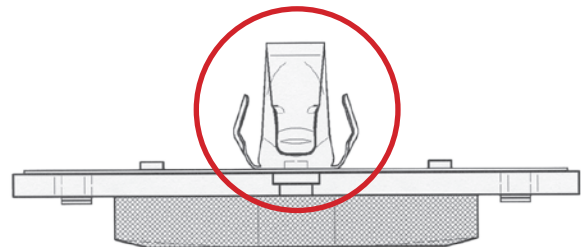

GDB1727

这两种制动片套件的紧固弹簧设计不同，不能混淆！