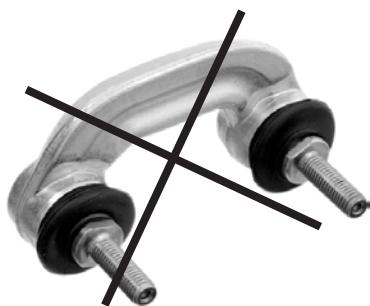

## JTS361 JTS362 Audi A4

Spojovací tyče JTS361 a JTS362 jsou nabízeny od nynějška jako montážní sada včetně všech potřebných šroubů a matic.

Jsou pokryta následující čísla originálních náhradních dílů:

JTS361: 4D0411317D, 4D0411317J, 8D0411317D, 4D0411317G

JTS362: 4D0411318D, 4D0411318J, 8D0411318D, 4D0411318G

**JTS361 a JTS362 nahrazují všechna starší provedení s pevnou závitovou tyčí!**

Spojovací tyč s pevnou závitovou tyčí (již se nepoužívá!)