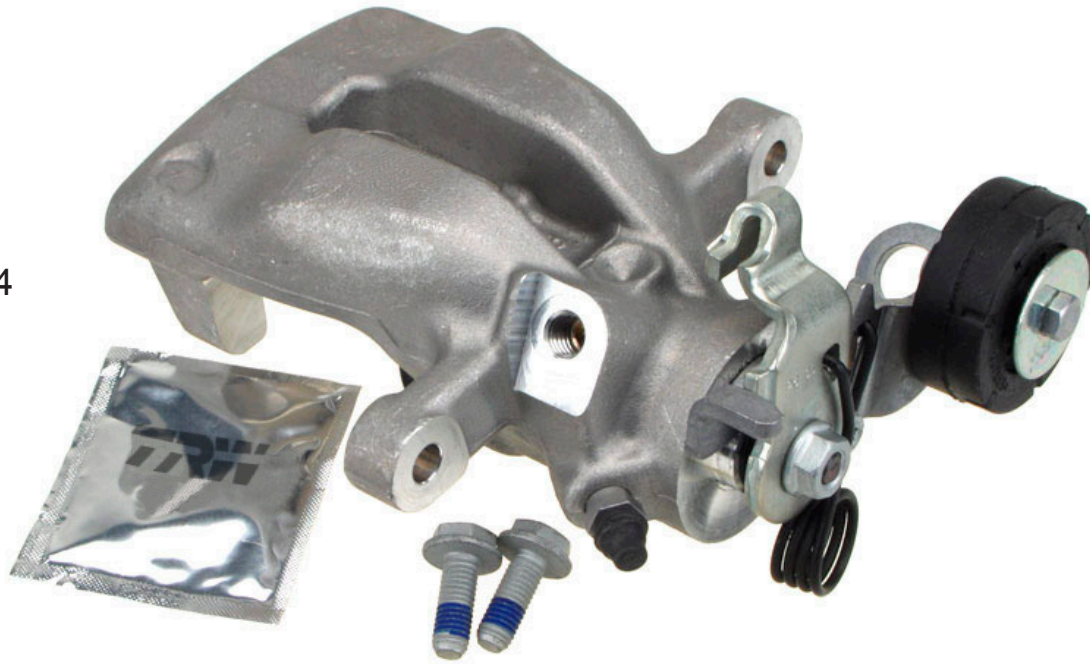

Neuer TRW Bremssattel für OPEL Astra G + Caravan + Coupe, Zafira Modelle sind betroffen von Februar 1998 bis Juni 2001 (Ersetzt den Bosch Bremssattel)

BHN314