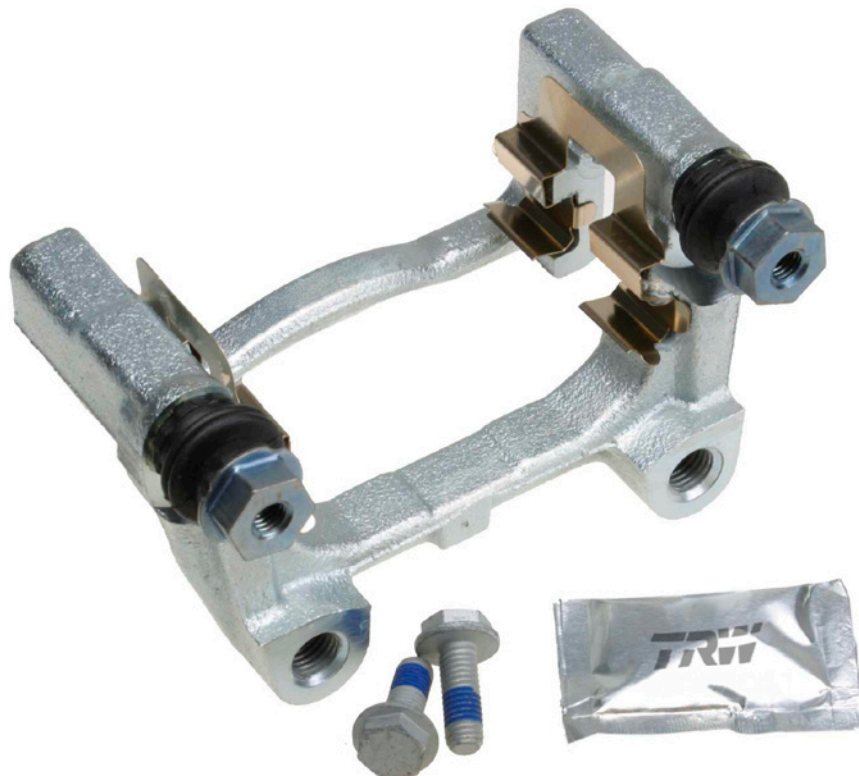

TRW Bremssystem für Astra G und Zafira (ersetzt das Bosch System)

Bremsbeläge

GDB1515
PFK442 Zubehörsatz

Bremsscheiben

DF4050 4 Loch Radnabe
DF4051 5 Loch Radnabe

Bremssättel

(Austauschbremssattel = Teilenummer mit E am Ende)

Zafira

Kolbendurchmesser 38mm
BHN313 hinten links
BHN314 hinten rechts

Astra G + Caravan + Coupe

Kolbendurchmesser 34mm
BHQ140 hinten links
BHQ141 hinten rechts

Kolbendurchmesser 36mm
BHR146 hinten links
BHR147 hinten rechts

Kolbendurchmesser 38mm
BHN313 hinten links
BHN314 hinten rechts

Bremssattelträger

Für alle oben aufgeführten Bremssättel ist BDA575

Handbremsseil

GCH2509 für Opel Zafira
GCH2510 für Opel Astra G

Neuer TRW Bremssattel für OPEL Astra G + Caravan + Coupe, Zafira Modelle sind betroffen von Februar 1998 bis Juni 2001 (Ersetzt den Bosch Bremssattel)

BHN314

BHN314

Bremsbeläge und Zubehör

GDB515

BHN314

Bremsscheiben

DF4050

DF4051