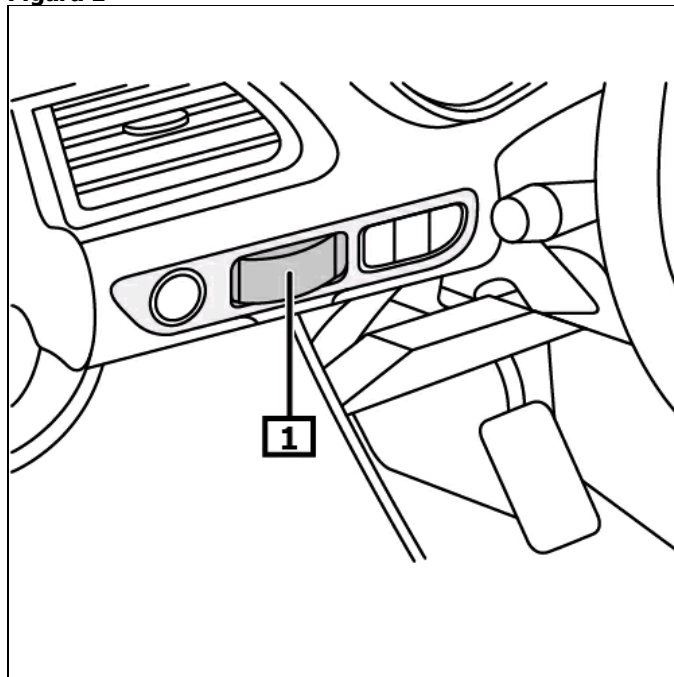

Indicații generale

Maneta frânei de parcare se găsește în tabloul de bord. **(1)**
(vezi figura 1)

Figură 1

1 Comutator - frână de parcare

Afișaj/mod de utilizare

Mod automat

După oprirea motorului, se acționează automat frâna de parcare cu vehiculul staționar.