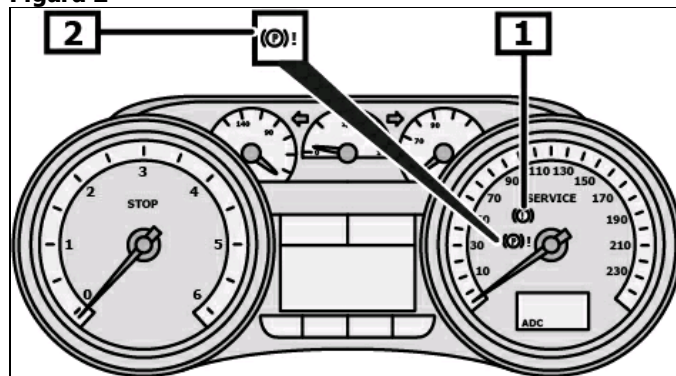

Indicații generale

Maneta frânei de parcare se găsește în tabloul de bord. **(1)**
(vezi figura 1)

Figură 1

1 Comutator - frână de parcare

Afișaj/mod de utilizare

Mod automat

După oprirea motorului, se acționează automat frâna de parcare cu vehiculul staționar.

Lămpile de control arată că modul automat este dezactivat. **(2)** **(vezi figura 2)**

Puteți afla mai multe detalii și informații în manualul de utilizare!

Înainte de lucrările la sistemul de frânare deconectați bateria.

Eliberați frâna de parcare

Deconectați bateria.

După lucrările de reparații

Efectuați reglajele de bază cu un aparat de diagnoză adecvat.

Respectați poziția de montare a racordului EOBD.

Racordați aparatul de diagnoză la conectorul de diagnoză.

Urmați instrucțiunile aparatului de diagnoză.

Interogați memoria de defecțiuni, ștergeți eventual defecțiunea.

Figură 2

1 Lampă de control

2 Lampă de control

Deschizător de siguranță al frânei de parcare

Ridicați un pic cu grijă, masca (măștile) manetei de comandă și potriviți-o (-le) peste măciuța schimbătorului de viteze. **(1)**
Debransarea ștecărului. **(2)**
(vezi figura 3)