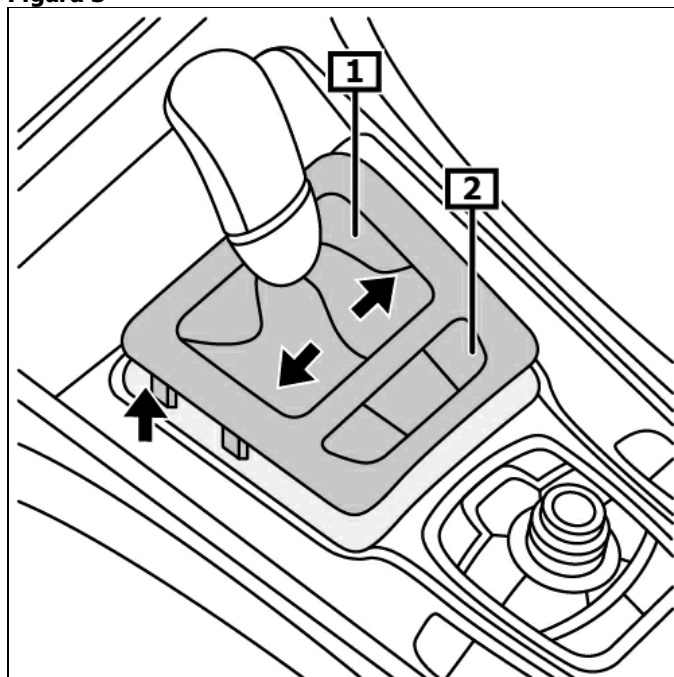

Eliberați frâna de parcare

Deconectați bateria.

După lucrările de reparații

Efectuați reglajele de bază cu un aparat de diagnoză adecvat.

Respectați poziția de montare a racordului EOBD.

Racordați aparatul de diagnoză la conectorul de diagnoză.

Urmați instrucțiunile aparatului de diagnoză.

Interogați memoria de defecțiuni, ștergeți eventual defecțiunea.

Figură 2

1 Lampă de control

2 Lampă de control

Deschizător de siguranță al frânei de parcare

Ridicați un pic cu grijă, masca (măștile) manetei de comandă și potriviți-o (-le) peste măciuța schimbătorului de viteze. **(1)**
Debransarea ștecărului. **(2)**
(vezi figura 3)

Figură 3

1 Mască

2 Ștecăr

Acționați blocarea. **(Săgeată)**
(vezi figura 4)

Figură 4

1 Mască

2 Deblocare