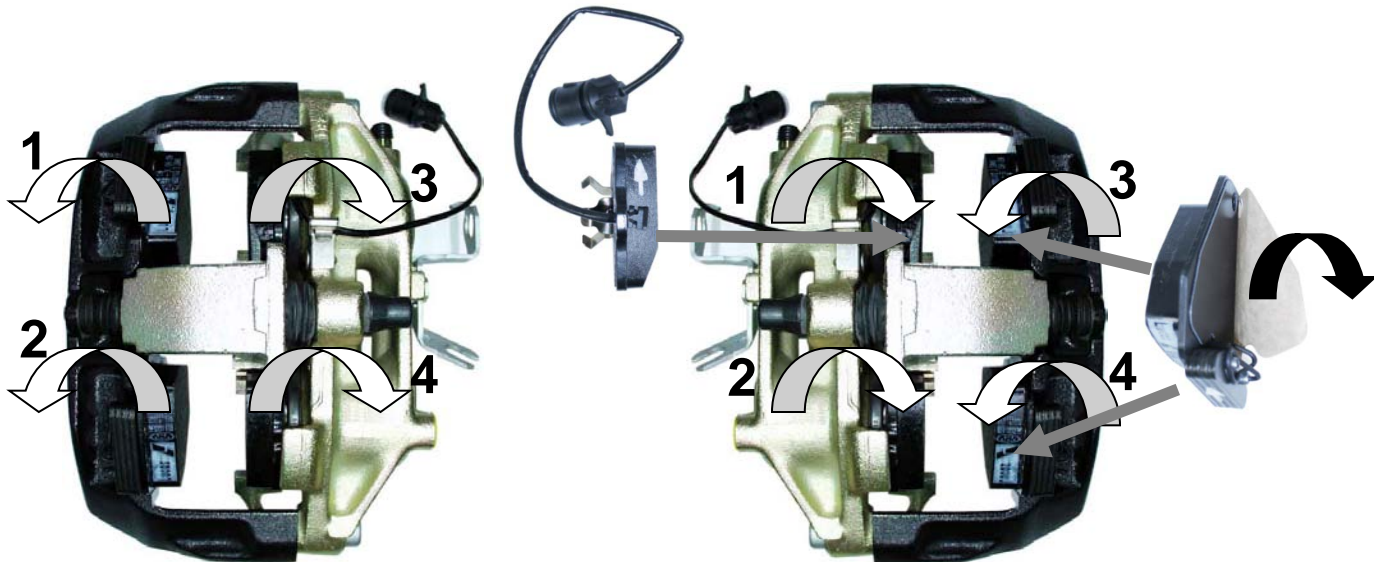

© TRW Inc. 2003

TRW KFZ Ausrüstung GmbH Postfach 2342 D-56513 Neuwied
Rudolf-Diesel-Straße 7 D-56566 Neuwied
Tel: ++49 (0) 2631 912 -0 Fax: ++49 (0) 2631 912 -110 www.trwaftermarket.com

Trademarks licensed from TRW Inc.