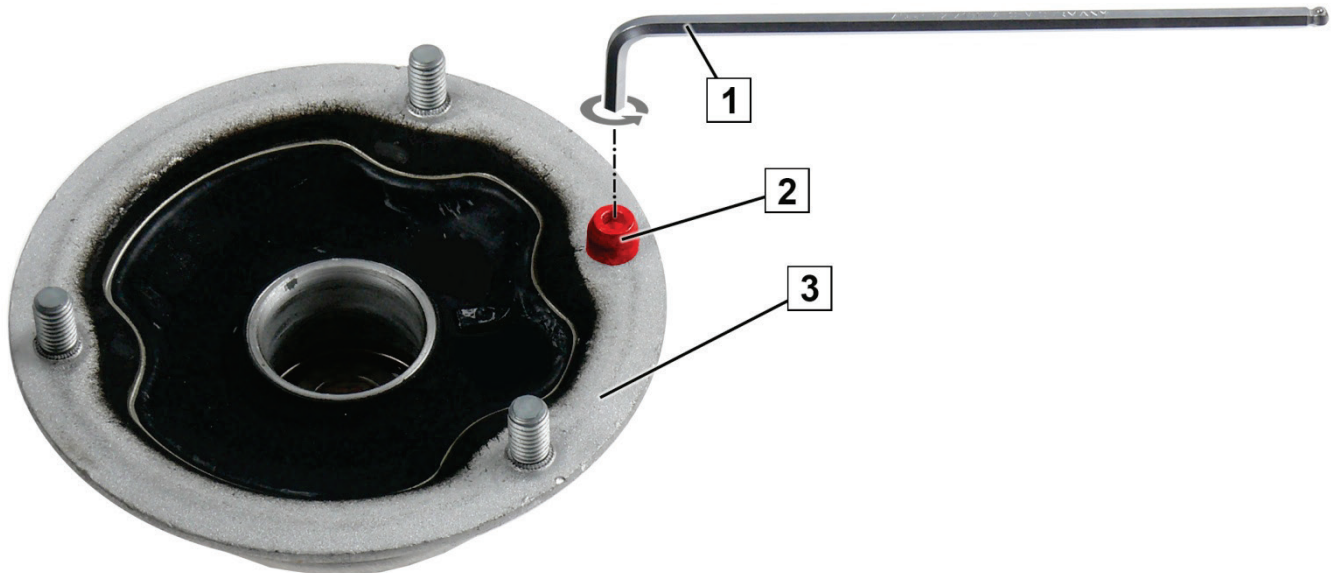

**BMW E36 / E85 / E86 / Z3 / Z4**

**Cikkszám 802 066**

1. ábra: Toronycsapágy helyzet-csap

- 1 Hatlapkulcs
- 2 Helyzet-csap
- 3 Toronycsapágy

A toronycsapágyat (3) mindig helyzet-csappal (2) szállítjuk.  
Az E36 felépítési sorozat járműjeire csak helyzet-csap (2) **nélkül** lehet felszerelni  
→ A helyzet-csap (2) leszerelése (1. ábra).

	Toronycsapágy felszerelése	
	Helyzet-csappal	Helyzet-csap <b>nélkül</b>
E36	✗	✓
Z3 (E36)	✗	✓
Z4 (E85 / E86)	✓	✗

[www.zf.com/serviceinformation](http://www.zf.com/serviceinformation)