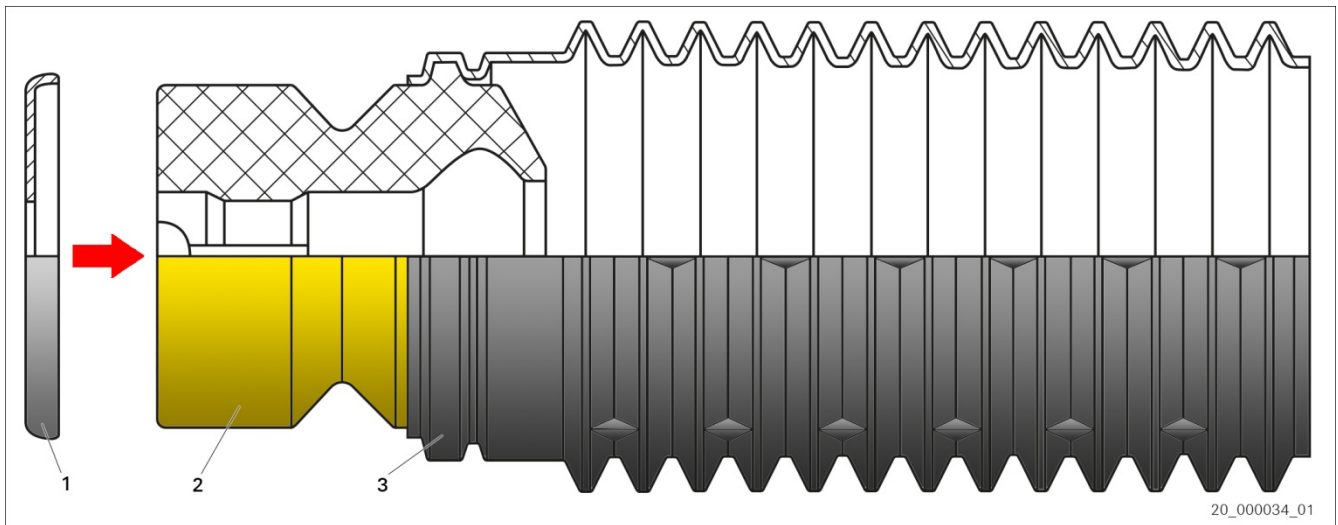

Volvo

XC90 I

10.2002 → 09.2014

Fig. 1: Servicesett med metalldeksel

- 1 Metalldeksel
2 Trykkstopper
3 Vernerør

Ikke kast metalldekslet (1).
Metalldekslet er ikke inkludert i servicesettet.

Sette sammen servicesettet

1. Ta metalldekslet (1) av det demonterte servicesettet.
2. Rengjør metalldekslet (1) og kontroller det for skader.
3. Sett metalldekslet (1) på trykkstopperen (2).
4. Sett vernerøret (3) på trykkstopperen (2).