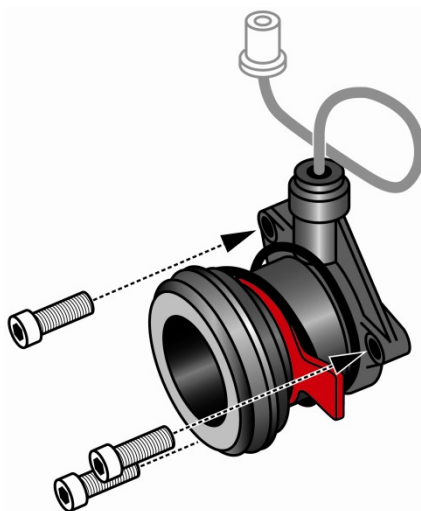

Opel

Št. art. 3182 600 111

Sl. 1: Centralna naprava za izklapljanje

Sl. 2: Montaža v transmisijsko ohišje

Sl. 3: Odstranite transportno zaščito

1 Centralna naprava za izklapljanje

3 Tesnilni obroč

2 Transportno varovalo

OBVESTILO

- Montirajte priloženi tesnilni obroč (3) (sl. 1).
- Upoštevajte zatezne momente. Upoštevajte podatke proizvajalca vozila.
- Po vgradnji centralne naprave za izklapljanje odstranite transportno varovalo, tako da povlečete za nastavek (2) (sl. 3).