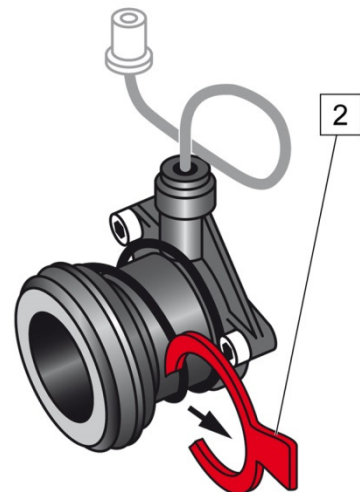

Opel

Št. art. 3182 600 111

Sl. 1: Centralna naprava za izklapljanje

Sl. 2: Montaža v transmisijsko ohišje

Sl. 3: Odstranite transportno zaščito

1 Centralna naprava za izklapljanje

3 Tesnilni obroč

2 Transportno varovalo

OBVESTILO

- Montirajte priloženi tesnilni obroč (3) (sl. 1).
- Upoštevajte zatezne momente. Upoštevajte podatke proizvajalca vozila.
- Po vgradnji centralne naprave za izklapljanje odstranite transportno varovalo, tako da povlečete za nastavek (2) (sl. 3).