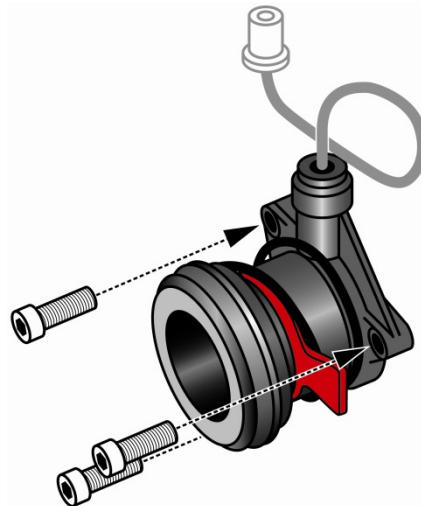

**Opel**

**Obj.číslo 3182 600 111**

Obr. 1: Centrálny vysúvač

Obr. 2: Montáž do príklopu prevodovky

Obr. 3: Odstráňte prepravné zaistenie

- 1 Centrálny vysúvač
- 2 Prepravná poistka

- 3 Tesniaci krúžok

## OZNÁMENIE

- Namontujte priložený tesniaci krúžok (3) (obr. 1).
- Dodržiavajte uťahovacie momenty. Dbajte na údaje výrobcu vozidla.
- Po montáži centrálneho vysúvača odstráňte prepravnú poistku vytiahnutím za jazýček (2) (obr. 3).