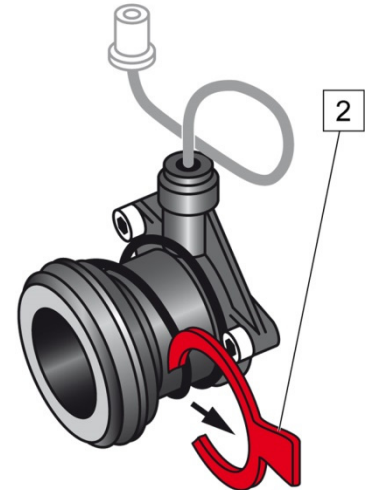

**Opel**

**Obj.číslo 3182 600 111**

Obr. 1: Centrálny vysúvač

Obr. 2: Montáž do príklopu prevodovky

Obr. 3: Odstráňte prepravné zaistenie

- 1 Centrálny vysúvač
- 2 Prepravná poistka

- 3 Tesniaci krúžok

## OZNÁMENIE

- Namontujte priložený tesniaci krúžok (3) (obr. 1).
- Dodržiavajte uťahovacie momenty. Dbajte na údaje výrobcu vozidla.
- Po montáži centrálneho vysúvača odstráňte prepravnú poistku vytiahnutím za jazýček (2) (obr. 3).