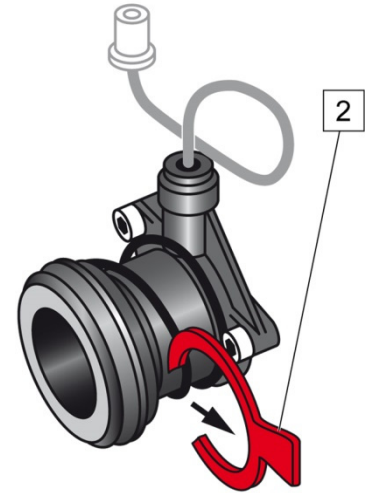

Opel

Арт. № 3182 600 111

фиг. 1: Централен изключвател

фиг. 2: Монтаж в кутията на предавателен механизъм

фиг. 3: Сваляне на транспортната защита

- 1 Централен изключвател
- 2 Осигурител за транспортиране

- 3 Уплътнителен пръстен

СЪОБЩЕНИЕ

- Монтирайте включеният уплътнителен пръстен (3) (фиг. 1).
- Спазвайте въртящите моменти на затягане. Спазвайте характеристиките на производителя на превозното средство.
- След монтажа на централния изключвател отстранете осигурителя за транспортиране чрез изтегляне на халката (2) (фиг. 3).