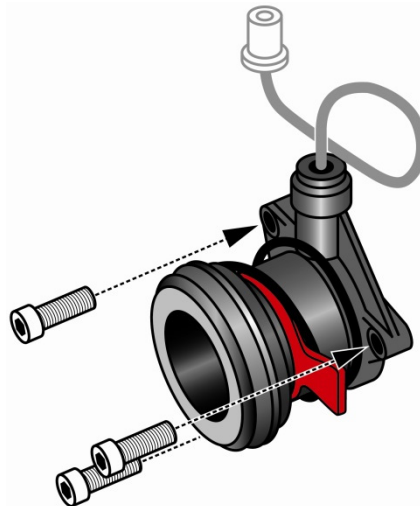

Opel

Арт. № 3182 600 111

фиг. 1: Централен изключвател

фиг. 2: Монтаж в кутията на предавателен механизъм

фиг. 3: Сваляне на транспортната защита

- 1 Централен изключвател
- 2 Осигурител за транспортиране

- 3 Уплътнителен пръстен

СЪОБЩЕНИЕ

- Монтирайте включеният уплътнителен пръстен (3) (фиг. 1).
- Спазвайте въртящите моменти на затягане. Спазвайте характеристиките на производителя на превозното средство.
- След монтажа на централния изключвател отстранете осигурителя за транспортиране чрез изтегляне на халката (2) (фиг. 3).