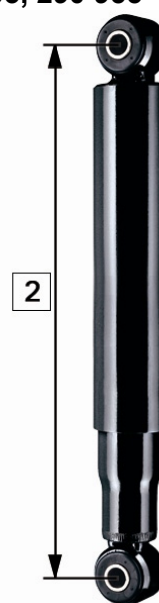

Cikkszám: 115 904, 115 905, 115 906, 115 907

Cikkszám: 124 654, 290 377, 290 378, 290 379,
290 403, 290 955

1. ábra: Első tengely

2. ábra: Hátsó tengely

Hossz (1) mm-ben	Alkatrészszám*
388	115 904 115 905 HD
355	115 906 115 907 HD

Hossz (2) mm-ben		Alkatrészszám*
húzott	nyomott	
515	325	124 654 290 955 HD
524	324	290 377 290 378 HD 290 403 HD
549	349	290 379

1. táblázat: A lengéscsillapító mért hosszának (1, ill. 2 mm-ben) hozzárendelése a alkatrészszámhoz
HD: Heavy Duty / megerősített kivitel

* A lengéscsillapítók járműtípusokhoz rendeléséről az aktuális katalógusunkban talál adatokat és információkat.

FIGYELMEZTETÉS

Hibás lengéscsillapító beépítése az alkatrészek korlátozott működőképességéhez, ill. működéskieséséhez vezet. Ez rontja a menettulajdonságokat, a sofőr könnyen elveszítheti uralmát a jármű fölött.
Csak olyan lengéscsillapítót szereljen be, amely megfelel a járműgyártó előírásainak.