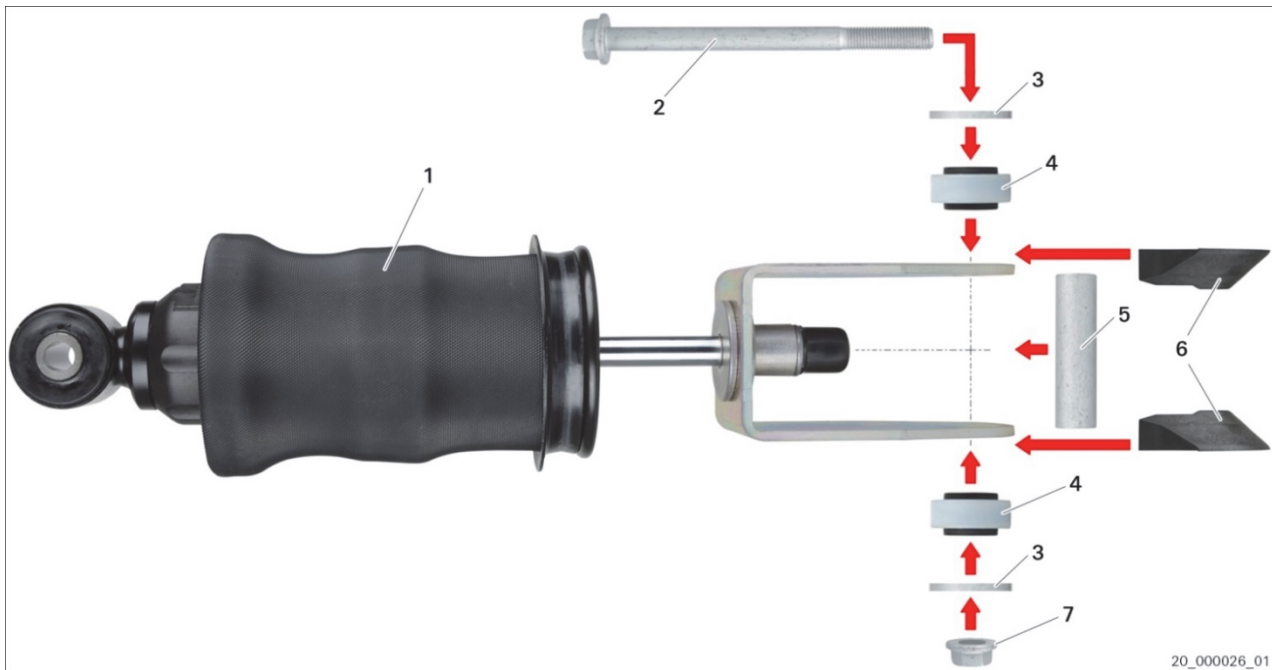

Mercedes-Benz Actros

Art.nr. 315 146, 315 147, 317 516

Fig. 1: Førerhusdemper med luftfjær og festedeler (eksempel)

- | | |
|------------------|-----------------|
| 1 Førerhusdemper | 2 Sekskantskrue |
| 3 Skive | 4 Lagerelement |
| 5 Distanserør | 6 Føring |
| 7 Sekskantmutter | |

Kjøretøyproduzenten har endret det øvre festet på førerhusdemperen.

Avhengig av chassisnummer (→ L 874 806) og demonterte førerhusdemperer (tab. 1) trengs det ytterligere deler fra kjøretøyproduzenten (tab. 2). Disse delene er ikke inkludert i leveransen. Følg anvisningene fra kjøretøyproduzenten.