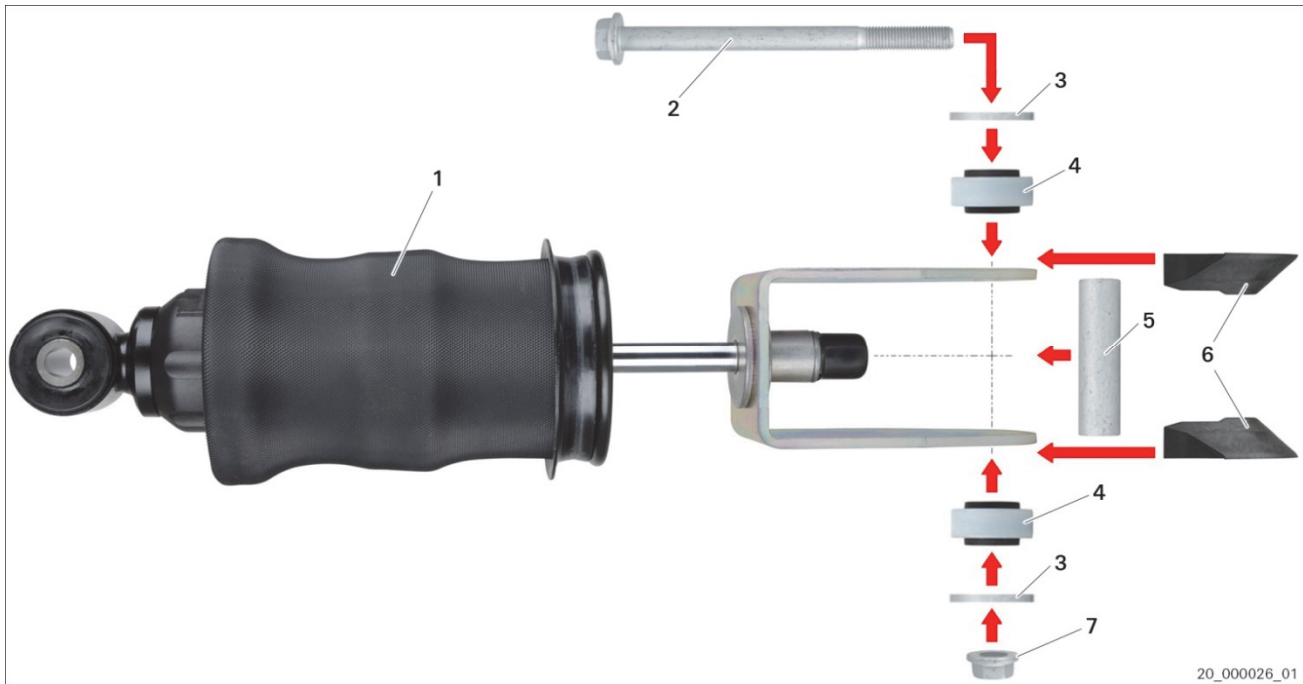

### Mercedes-Benz Actros

Art.nr. 315 146, 315 147, 317 516

Illustr. 1: cabinedemper met luchtveer en bevestigingsonderdelen (voorbeeld)

- |                |                  |
|----------------|------------------|
| 1 Cabinedemper | 2 Zeskantschroef |
| 3 Ring         | 4 Lagerelement   |
| 5 Afstandsbuis | 6 Geleiding      |
| 7 Zeskantmoer  |                  |

De voertuigfabrikant heeft de bovenste bevestiging van de cabinedemper gewijzigd. Afhankelijk van het chassisnummer (→ L 874 806) en de gedemonteerde cabinedempers (tab. 1) zijn aanvullende onderdelen van de voertuigfabrikant nodig (tab. 2). Deze onderdelen zijn niet bij de leveringsomvang inbegrepen. Neem de gegevens van de voertuigfabrikant in acht.