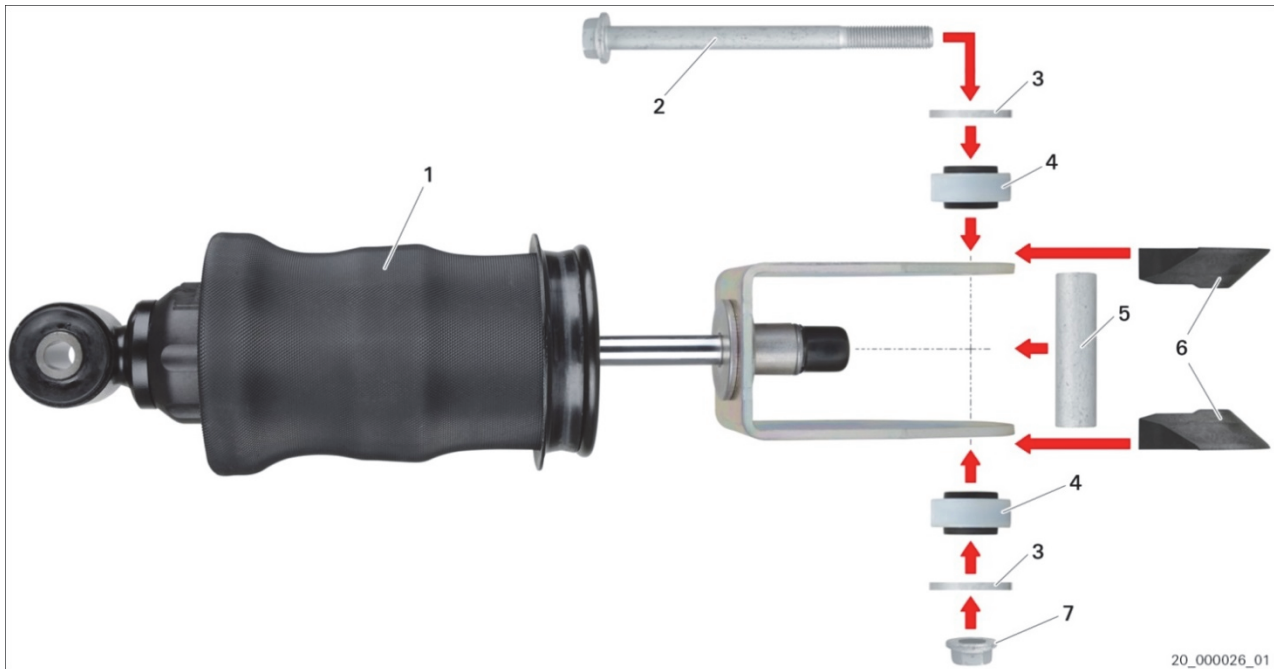

Mercedes-Benz Actros

Artikelnr. 315 146, 315 147, 317 516

Afb. 1: Førerhusdæmper med luftfjeder og montagedele (eksempel)

- | | |
|------------------|-----------------|
| 1 Førerhusdæmper | 2 Sekskantskrue |
| 3 Skive | 4 Lejeelement |
| 5 Afstandsrør | 6 Føring |
| 7 Sekskantmøtrik | |

Køretøjets fabrikant har ændret førerhusdæmperens øvre fastgøring. I afhængighed af køretøjets stelnummer (→ L 874 806) og afmonterede førerhusdæmpere (tabel 1) er der brug for yderligere dele fra køretøjets fabrikant (tabel 2). Disse dele følger ikke med leveringen. Tag hensyn til oplysningerne fra køretøjets fabrikant.