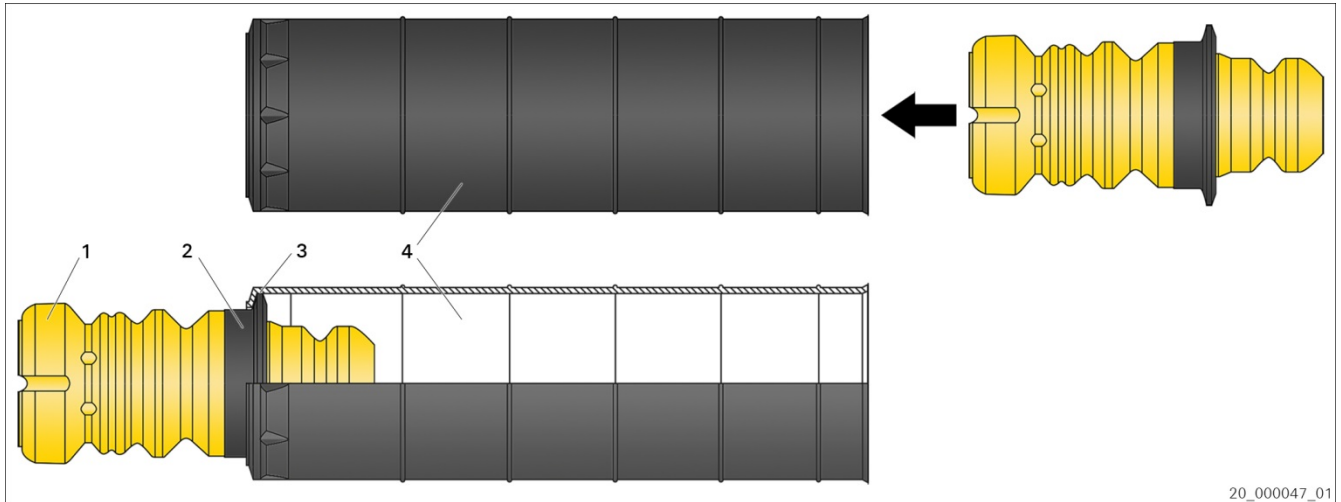

FIAT	500L
Cikkszám	900 425 / 900 426 / ...

1. ábra: Szervizkészlet összeszerelése (példa)

- | | | | |
|---|-----------|---|---------------|
| 1 | Ütközőbak | 2 | Merevítőgyűrű |
| 3 | Vájat | 4 | Védőcső |

A lengéscsillapítóra szerelés előtt:
Pattintsa be az ütközőbak (1) merevítőgyűrűjét (2) a védőcső (4) vájatába (3).

www.aftermarket.zf.com/serviceinformation