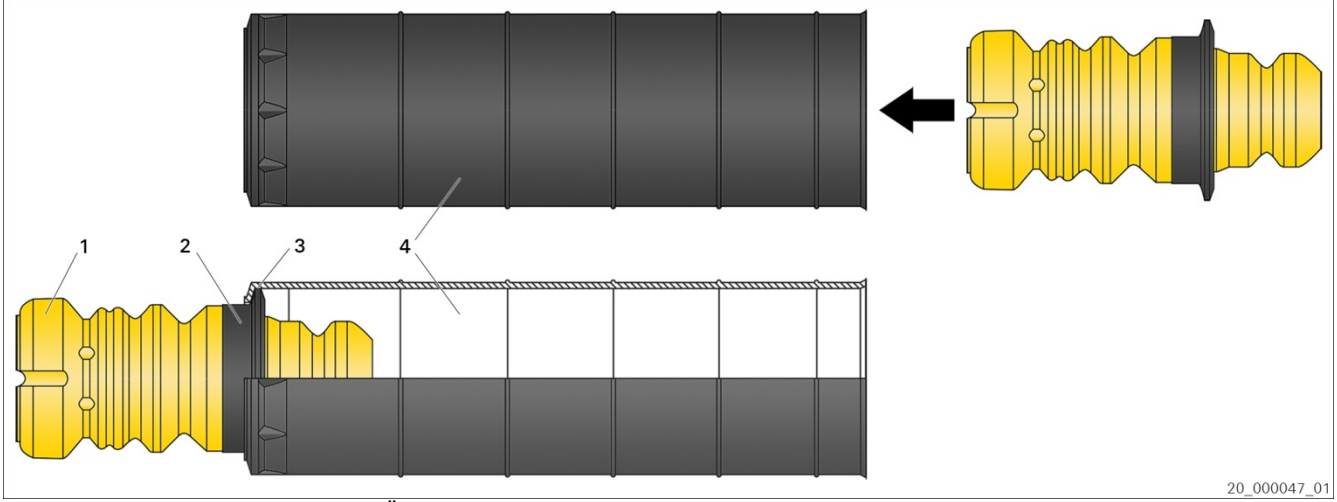

FIAT	500L
Ürün no.	900 425 / 900 426 / ...

Şekil 1: Servis kitinin birleştirilmesi (Örnek)

20_000047_01

- | | | | |
|---|----------------|---|-----------------|
| 1 | Baskı dayanağı | 2 | Takviye halkası |
| 3 | Oluk | 4 | Koruyucu boru |