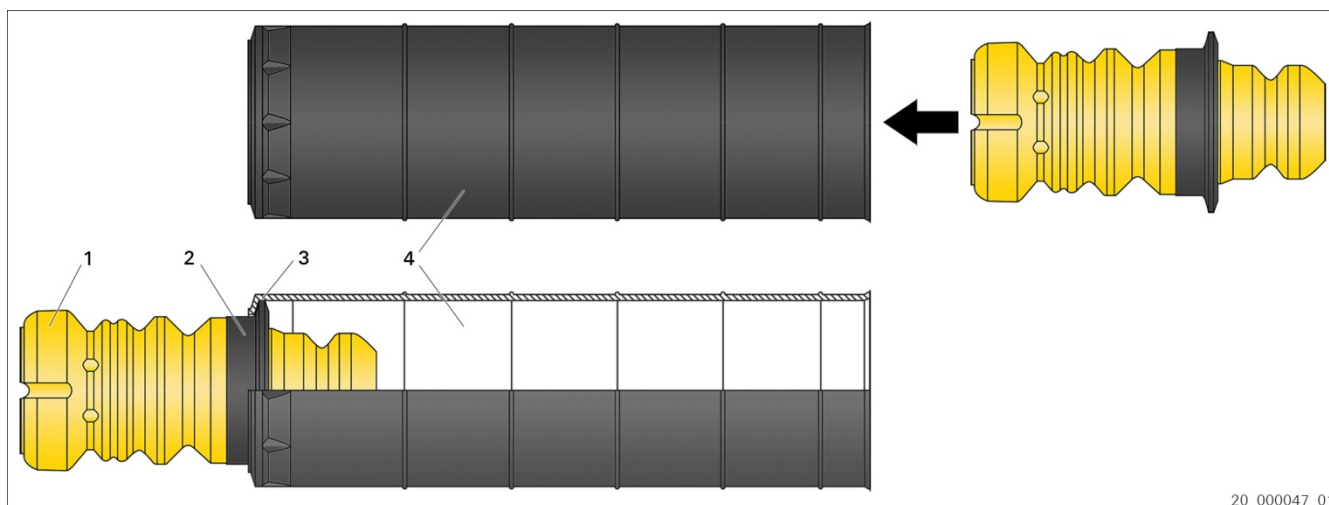

FIAT	500L
Obj. č.	900 425 / 900 426 / ...

Obr. 1: Sestavení servisní sady (příklad)

- | | | | |
|---|--------|---|--------------------|
| 1 | Doraz | 2 | Zesilovací kroužek |
| 3 | Drážka | 4 | Ochranná trubice |

Před montáží na tlumič:
Zesilovací kroužek (2) dorazu (1) zaklapnout do drážky (3) ochranné trubice (4).

www.aftermarket.zf.com/serviceinformation