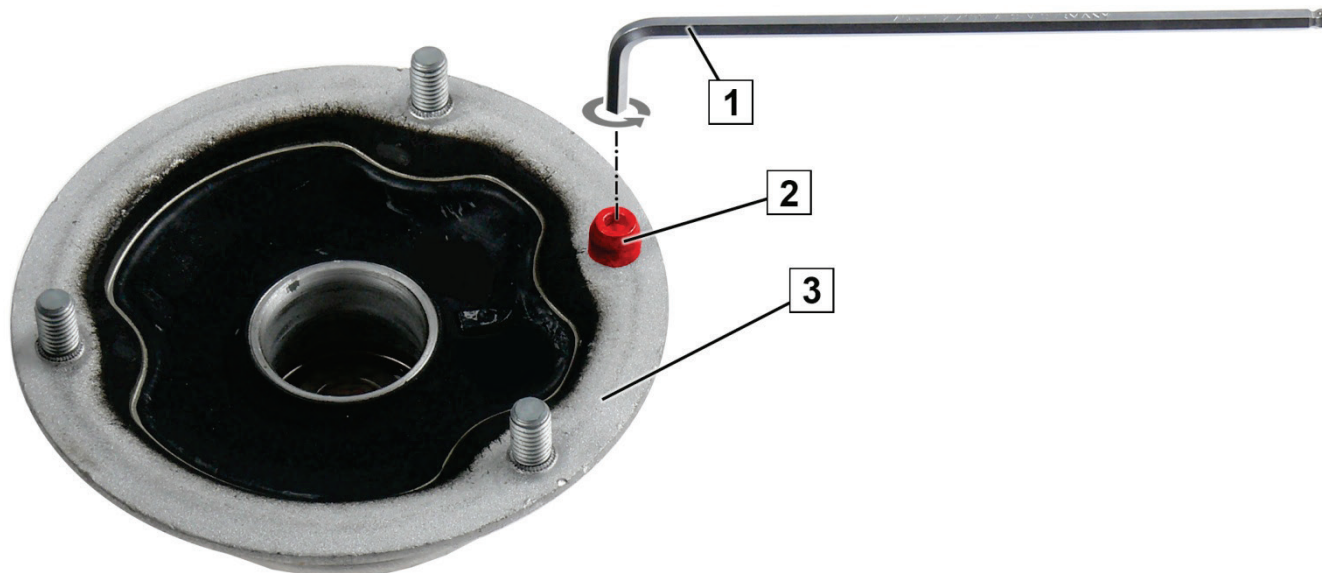

BMW E36 / E85 / E86 / Z3 / Z4

Obj. č. 802 066

Obr. 1: Opěrné ložisko pružící jednotky s polohovacím kolíkem

- 1 Klíč na šestihran
- 2 Polohovací kolík
- 3 Opěrné ložisko pružící jednotky

Opěrné ložisko pružící jednotky (3) je vždy dodáváno **s** polohovacím kolíkem (2).

Montáž na vozidla řady E36 je možná jen **bez** polohovacího kolíku (2)

→ Polohovací kolík (2) demontovat (obr. 1).

	Montáž opěrného ložiska pružící jednotky	
	s polohovacím kolíkem	bez polohovacího kolíku
E36	✗	✓
Z3 (E36)	✗	✓
Z4 (E85 / E86)	✓	✗