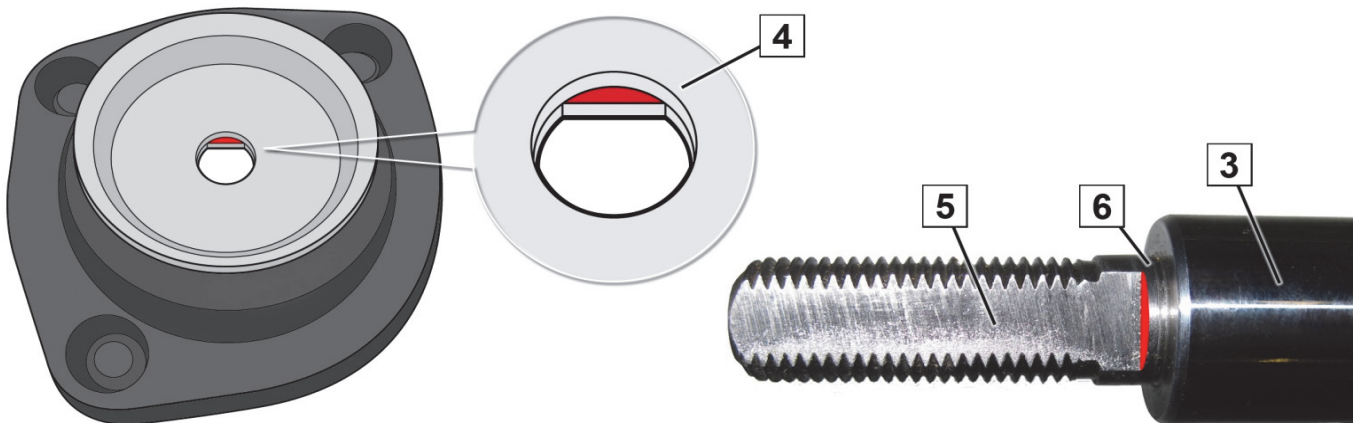

### KIA Cerato

313 529 / 313 530 / 315 171 / 315 172 /...

Slika 1: Oporni ležaj vzmetne noge in blažilnik udarcev zadnje osi (→ 09.2006)

Slika 2: Oporni ležaj vzmetne noge in blažilnik udarcev zadnje osi (10.2006 →)

- 1 Sprejemni nastavek za zatični sklep
- 2 Zatični sklep s kratkim navojem
- 3 Batnica

- 4 Sprejemni nastavek za zatični sklep z nastavkom
- 5 Zatični sklep z dolgim navojem
- 6 Nastavek

		SACHS	Slika
	→ 09.2006	313 530	1
	10.2006 →	315 172	2
	→ 09.2006	313 529	1
	10.2006 →	315 171	2