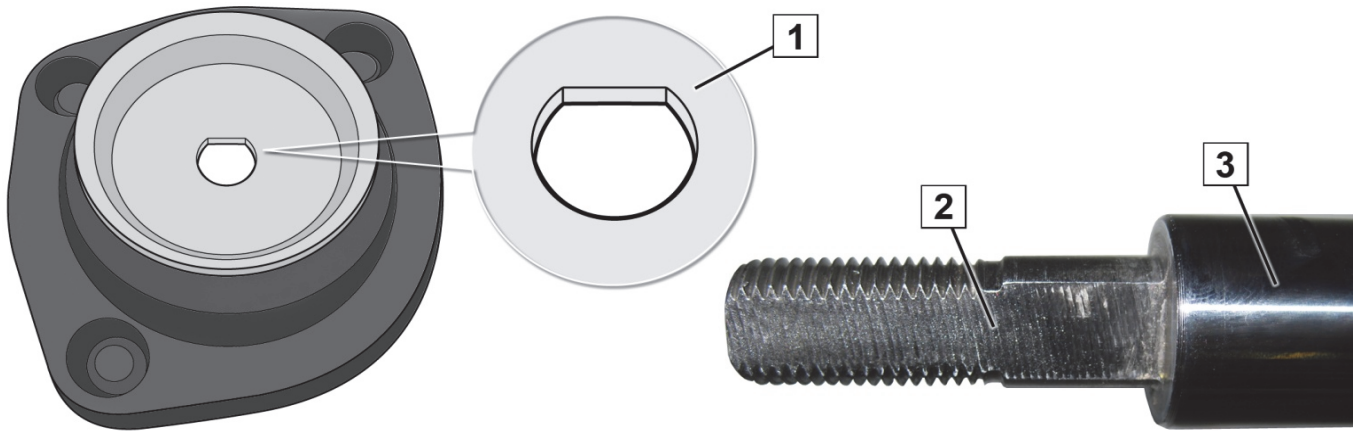

### KIA Cerato

313 529 / 313 530 / 315 171 / 315 172 /...

Slika 1: Oporni ležaj vzmetne noge in blažilnik udarcev zadnje osi (→ 09.2006)

Slika 2: Oporni ležaj vzmetne noge in blažilnik udarcev zadnje osi (10.2006 →)

- 1 Sprejemni nastavek za zatični sklep
- 2 Zatični sklep s kratkim navojem
- 3 Batnica

- 4 Sprejemni nastavek za zatični sklep z nastavkom
- 5 Zatični sklep z dolgim navojem
- 6 Nastavek

		SACHS	Slika
	→ 09.2006	313 530	1
	10.2006 →	315 172	2
	→ 09.2006	313 529	1
	10.2006 →	315 171	2