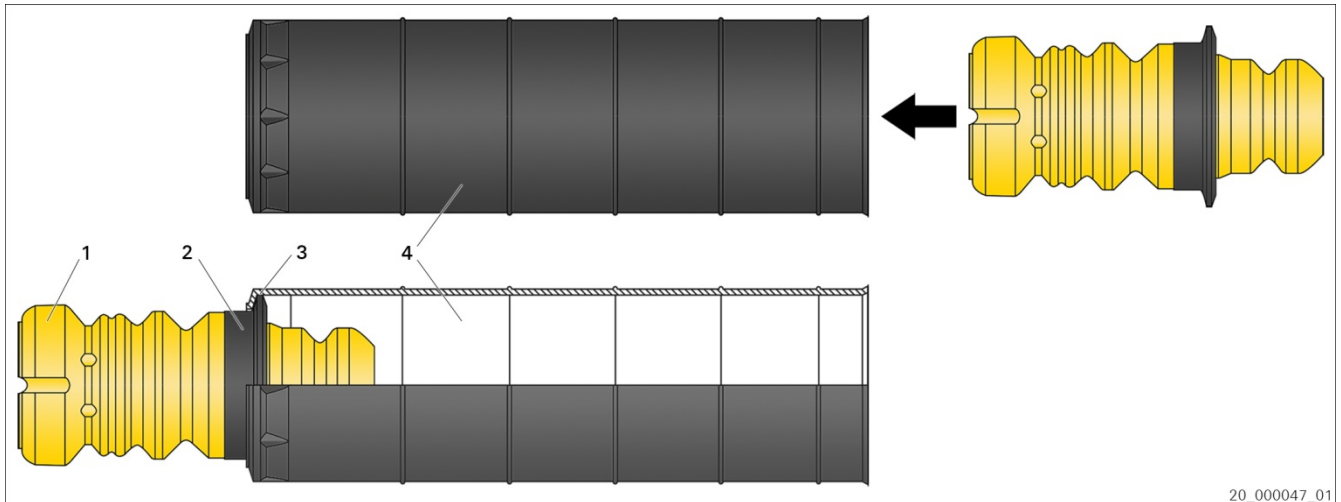

FIAT	500L
Št. izd.	900 425 / 900 426 / ...

Sl. 1: Sestavite servisni komplet (primer)

20_000047_01

- | | | | |
|---|----------------|---|------------------|
| 1 | Zaustavljalnik | 2 | Ojačitveni obroč |
| 3 | Utor | 4 | Zaščitna cev |

Pred montažo na blažilnik:
Zaskočite ojačitveni obroč (2) zaustavljalnika (1) v utor (3) zaščitne cevi (4).

www.aftermarket.zf.com/serviceinformation