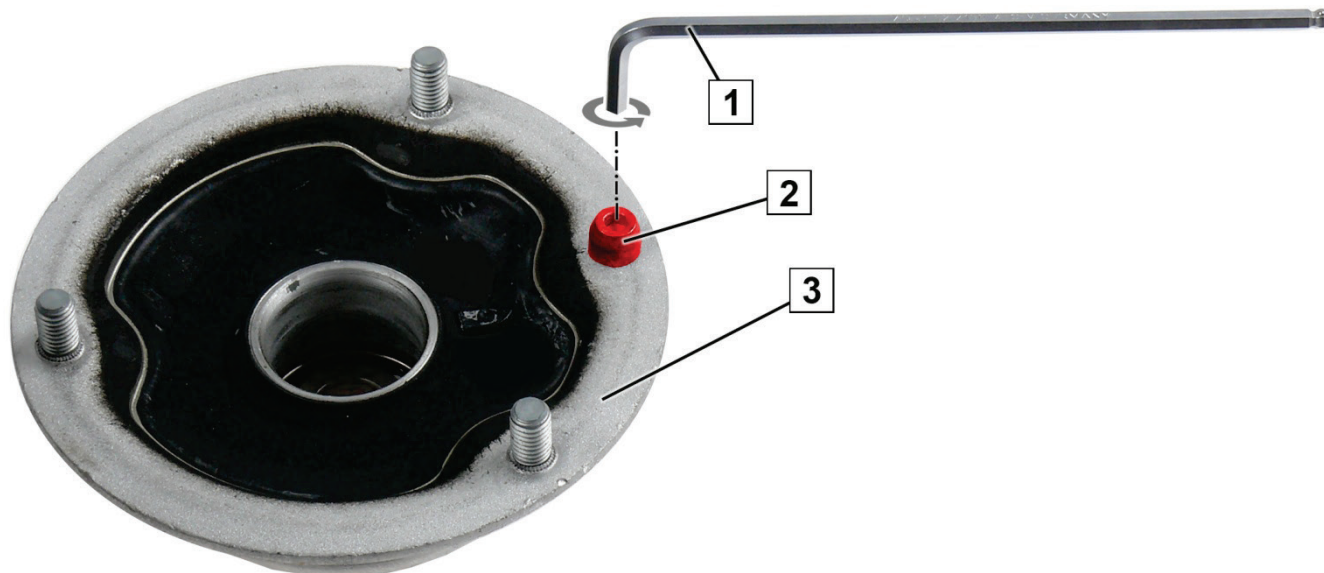

**BMW E36/E85/E86/Z3/Z4**

Št. art. 802 066

Slika 1: Oporni ležaj vzmetne noge s položajnim zatičem

- 1 Šestrobi ključ
- 2 Položajni zatič
- 3 Oporni ležaj vzmetne noge

Oporni ležaj vzmetne noge (3) se vedno dobavi **s** položajnim zatičem (2).  
 Montaža pri vozilih serije E36 je možna le **brez** položajnega zatiča (2)  
 → Demontaža položajnega zatiča (2) (slika 1).

	Montaža opornega ležaja vzmetne noge	
	s položajnim zatičem	brez položajnega zatiča
E36	✗	✓
Z3 (E36)	✗	✓
Z4 (E85/E86)	✓	✗

[www.zf.com/serviceinformation](http://www.zf.com/serviceinformation)