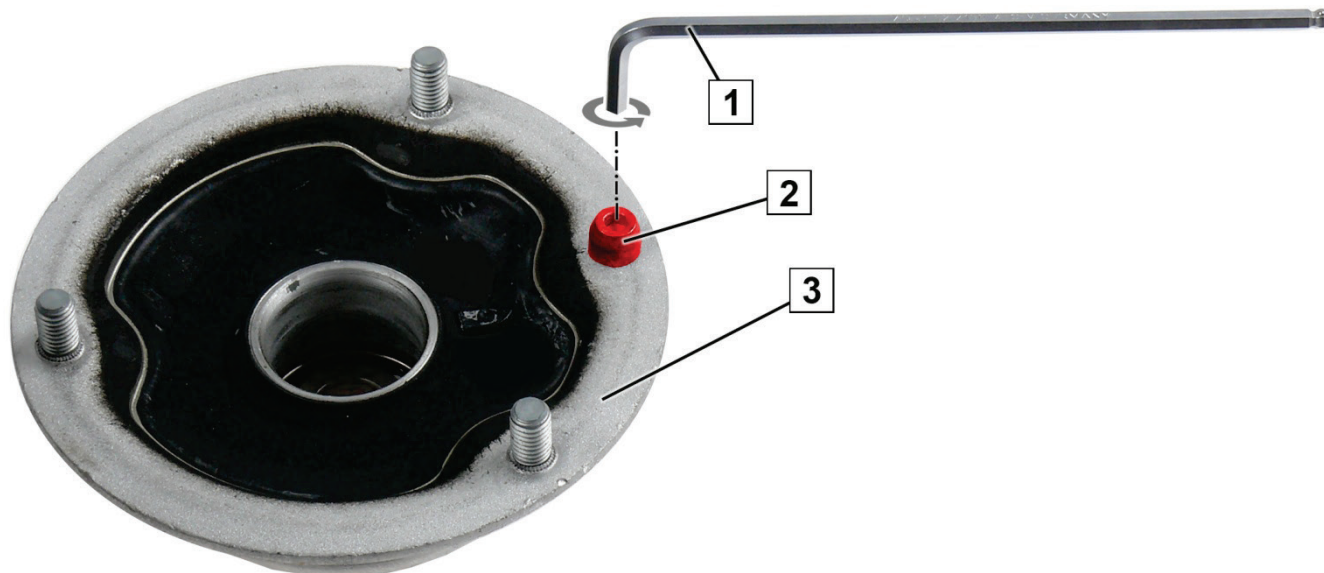

**BMW E36 / E85 / E86 / Z3 / Z4**

Art.-Nr. 802 066

Obr. 1: Tlmiace ložisko s Positions-Pin

- 1 Šesťhranný kľúč
- 2 Positions-Pin
- 3 Tlmiace ložisko

Tlmiace ložisko (3) je dodané vždy **s** Positions-Pin (2).

Montáž na vozidlá konštrukčného radu E36 je možná len **bez** Positions-Pin (2)

→ Demontovať Positions-Pin (2) (obr. 1).

	Montáž tlmiaceho ložiska	
	s Positions-Pin	bez Positions-Pin
E36	✗	✓
Z3 (E36)	✗	✓
Z4 (E85 / E86)	✓	✗