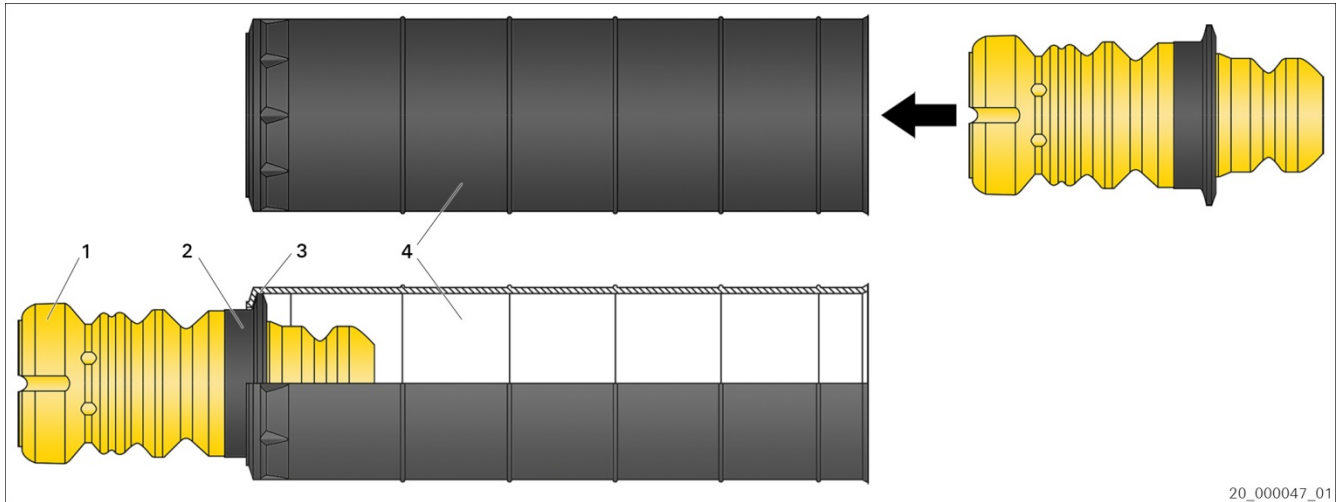

FIAT	500L
Č. výr.	900 425 / 900 426 / ...

Obr. 1: Montáž servisnej súpravy (príklad)

- | | | | |
|---|--------|---|--------------------|
| 1 | Doraz | 2 | Posilňovací krúžok |
| 3 | Drážka | 4 | Ochranná rúrka |

Pred montážou na tlmič:
Posilňovací krúžok (2) dorazu (1) zasunúť do drážky (3) ochrannej rúrky (4).

www.aftermarket.zf.com/serviceinformation