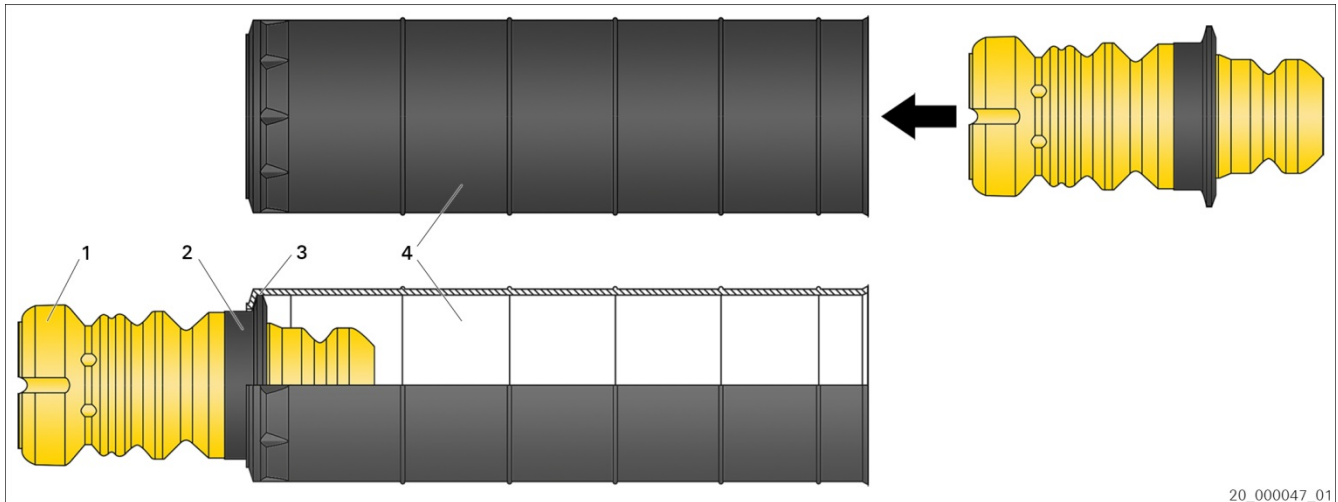

FIAT	500L
Br.-art.	900 425 / 900 426 / ...

Sl. 1: Montaža kompleta za servisiranje (primer)

20_000047_01

- | | | | |
|---|--------------------|---|--------------------|
| 1 | Pritisni graničnik | 2 | Ojačavajući prsten |
| 3 | Žleb | 4 | Zaštitna cev |

Pre montaže na amortizer:

Namestiti ojačavajući prsten (2) pritiskog graničnika (1) u žleb (3) zaštitne cevi (4) tako da nalegne.

www.aftermarket.zf.com/serviceinformation