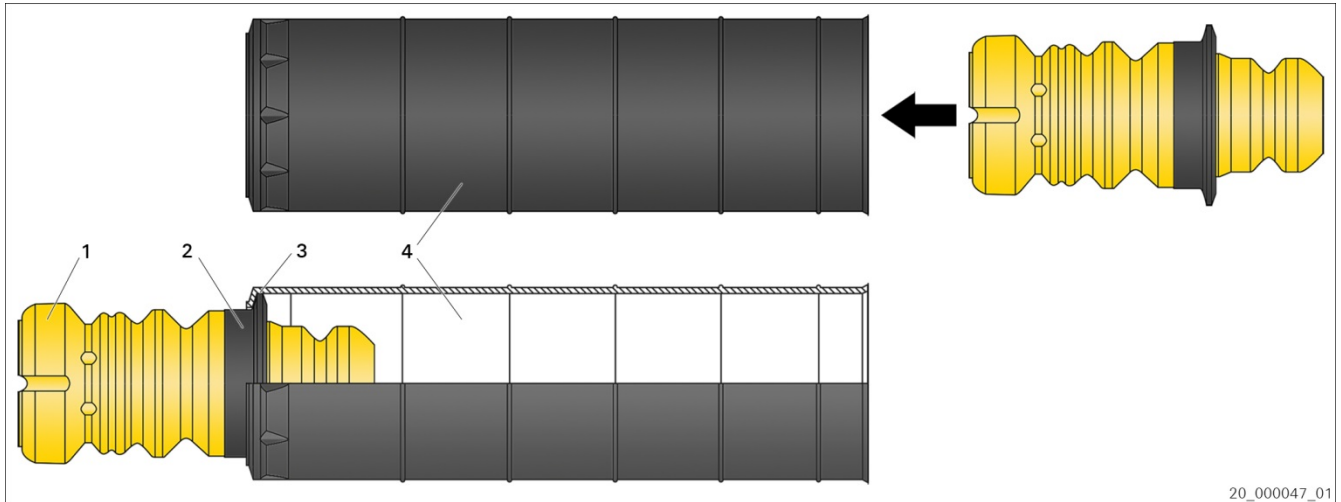

|          |                         |
|----------|-------------------------|
| FIAT     | 500L                    |
| Cod art. | 900 425 / 900 426 / ... |

Fig. 1: Asamblarea kitului de service (exemplu)

- |   |                     |   |                    |
|---|---------------------|---|--------------------|
| 1 | Tampon de protecție | 2 | Inel de ranforsare |
| 3 | Canelură            | 4 | Țeavă de protecție |

Înainte de montarea pe amortizor:

Fixați inelul de ranforsare (2) al tamponului de protecție (1) în canelura (3) țevii de protecție (4).

[www.aftermarket.zf.com/serviceinformation](http://www.aftermarket.zf.com/serviceinformation)