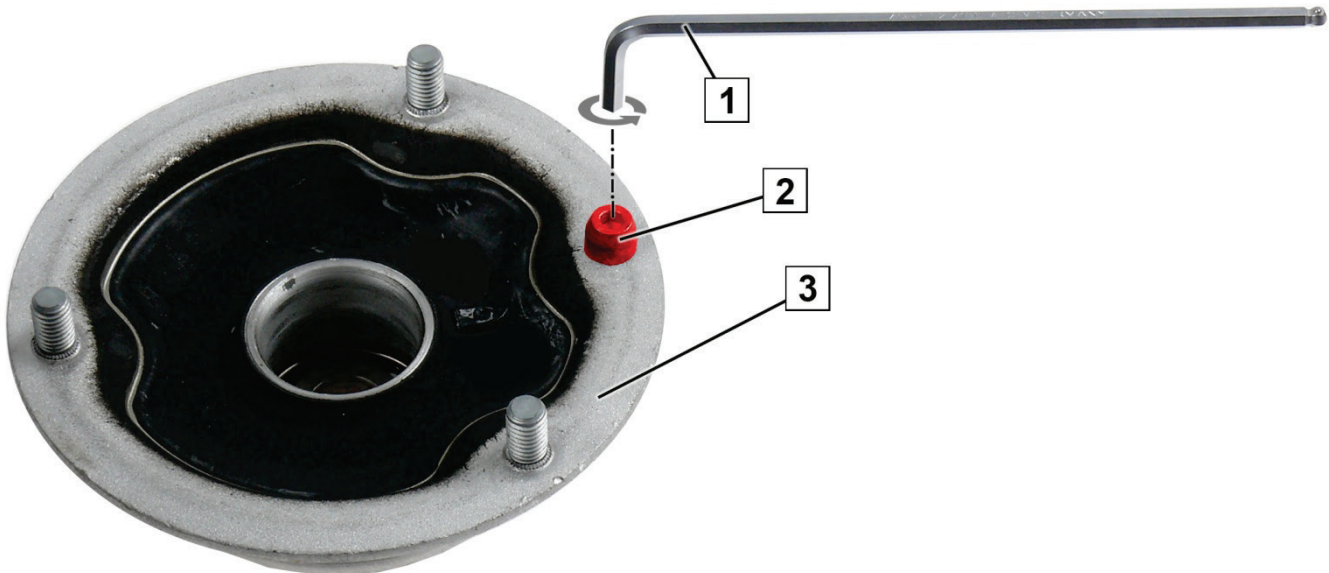

BMW E36 / E85 / E86 / Z3 / Z4

Art.-nr.: 802 066

Fig. 1: Fjærbenlager med holdepinne

- 1 Sekskantnøkkel
- 2 Holdepinne
- 3 Fjærbenlager

Fjærbenlageret (3) leveres alltid **med** holdepinne (2).

Monteringen på kjøretøy i modellserien E36 er bare mulig **uten** holdepinnen (2)

→ Demontere holdepinne (2) (fig. 1)

	Montere fjærbenlager	
	med holdepinne	uten holdepinne
E36	✗	✓
Z3 (E36)	✗	✓
Z4 (E85 / E86)	✓	✗

www.zf.com/serviceinformation