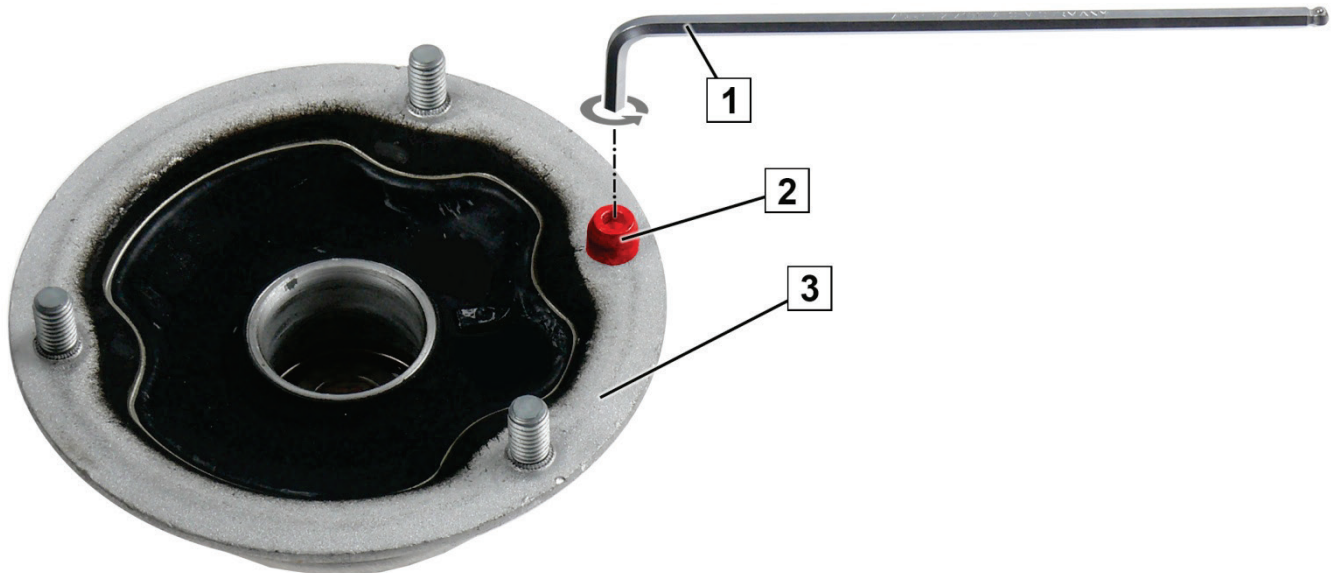

BMW E36 / E85 / E86 / Z3 / Z4

Art.nr. 802 066

Afb. 1: Veerpootsteunlager met positie-pin

- 1 Inbussleutel
- 2 Positie-pin
- 3 Veerpootsteunlager

Het veerpootsteunlager (3) wordt altijd geleverd **met** positie-pin (2).

De montage in voertuigen uit de E36-serie is alleen mogelijk **zonder** de positie-pin (2)

→ Positie-pin (2) demonteren (afb. 1).

	Veerpootsteunlager monteren	
	met positie-pin	zonder positie-pin
E36	✗	✓
Z3 (E36)	✗	✓
Z4 (E85 / E86)	✓	✗