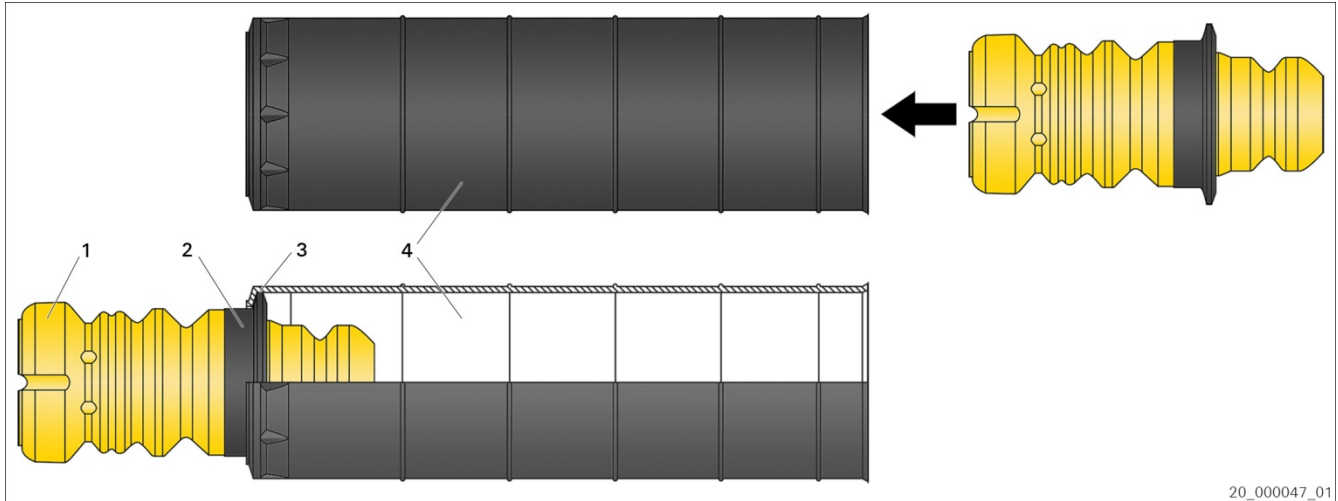

FIAT	500L
Αρ. προϊόντος	900 425 / 900 426 / ...

Εικ. 1: Συναρμολόγηση σετ σέρβις (παράδειγμα)

- |   |                   |   |                        |
|---|-------------------|---|------------------------|
| 1 | Αναστολέας πίεσης | 2 | Δακτύλιος ενίσχυσης    |
| 3 | Εγκοπή            | 4 | Προστατευτικός σωλήνας |

Πριν από την τοποθέτηση στον προφυλακτήρα:  
Κουμπώστε τον δακτύλιο ενίσχυσης (2) του αναστολέα πίεσης (1) στην εγκοπή (3) του προστατευτικού σωλήνα (4).

[www.aftermarket.zf.com/serviceinformation](http://www.aftermarket.zf.com/serviceinformation)