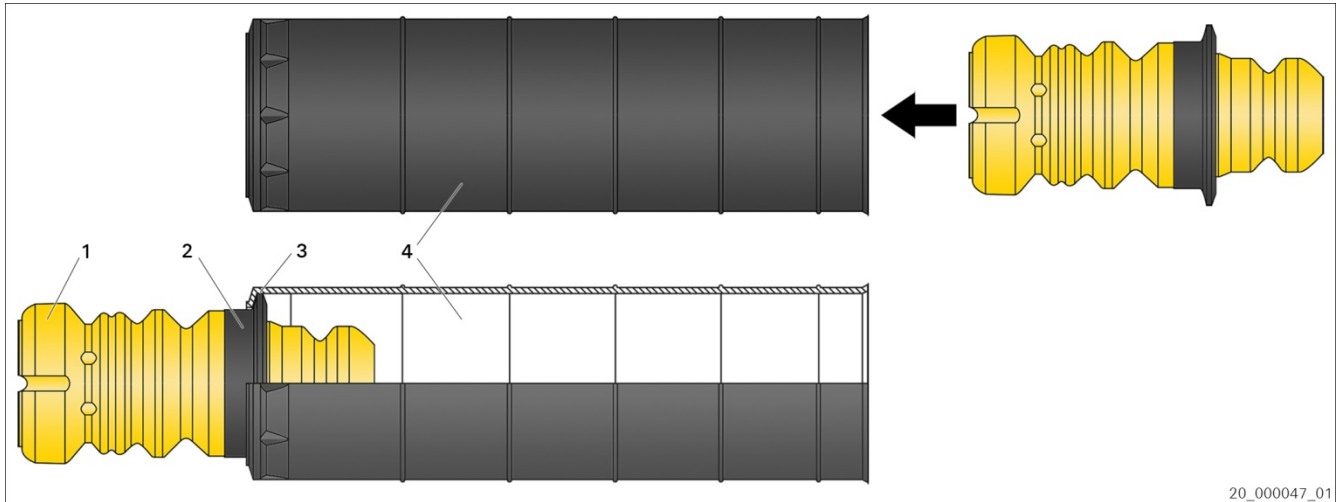

FIAT	500L
Tuotenumero	900 425 / 900 426 / ...

Kuva 1: Huoltosarjan kokoaminen (esimerkki)

20_000047_01

- | | | | |
|---|------------|---|----------------|
| 1 | Painevaste | 2 | Vahvisterengas |
| 3 | Ura | 4 | Suojaputki |

Ennen iskunvaimentimeen asennusta:
Kiinnitä painevasteen (1) vahvisterengas (2) suojaputken (4) uraan (3).

www.aftermarket.zf.com/serviceinformation