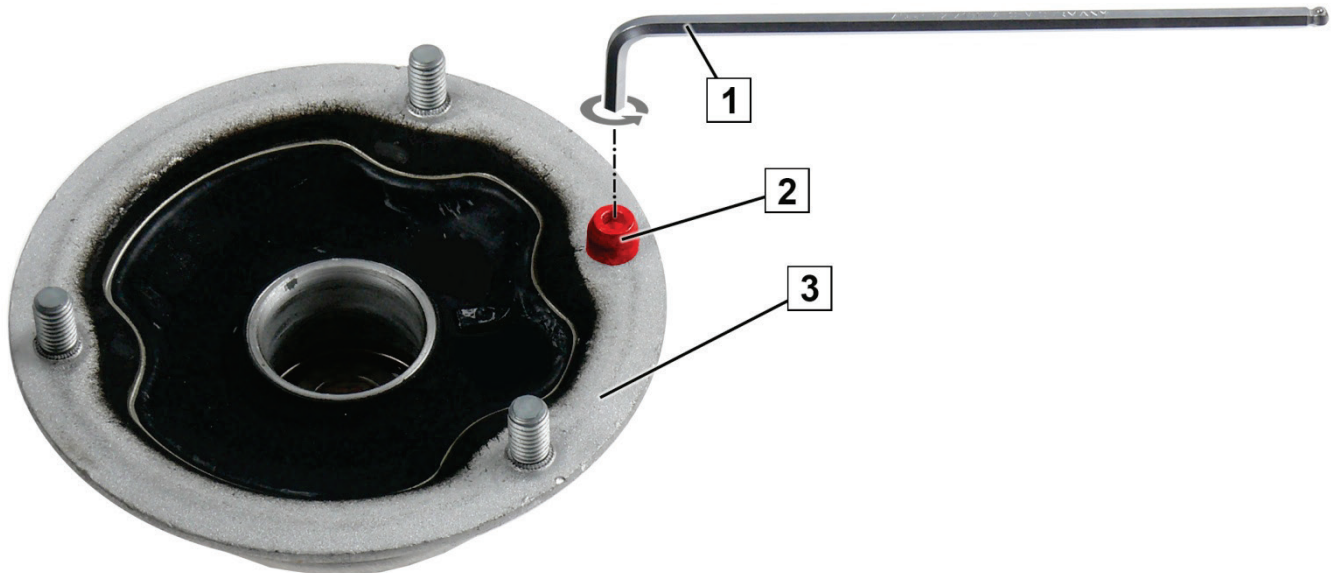

BMW E36 / E85 / E86 / Z3 / Z4

Tuotenumero 802 066

Kuva: 1 Joustintuen tukilaakeri ja paikoitusnasta

- 1 Kuusioavain
- 2 Paikoitusnasta
- 3 Joustintuen tukilaakeri

Joustintuen tukilaakeri (3) toimitetaan aina paikoitusnastan (2) **kanssa**.  
Asennus mallisarjan E36 autoihin on mahdollista vain **ilman** paikoitusnastaa (2)  
→ Irrota paikoitusnasta (2) (kuva 1).

	Joustintuen tukilaakerin asennus	
	paikoitusnastan <b>kanssa</b>	<b>ilman</b> paikoitusnastaa
E36	✘	✔
Z3 (E36)	✘	✔
Z4 (E85 / E86)	✔	✘

[www.zf.com/serviceinformation](http://www.zf.com/serviceinformation)