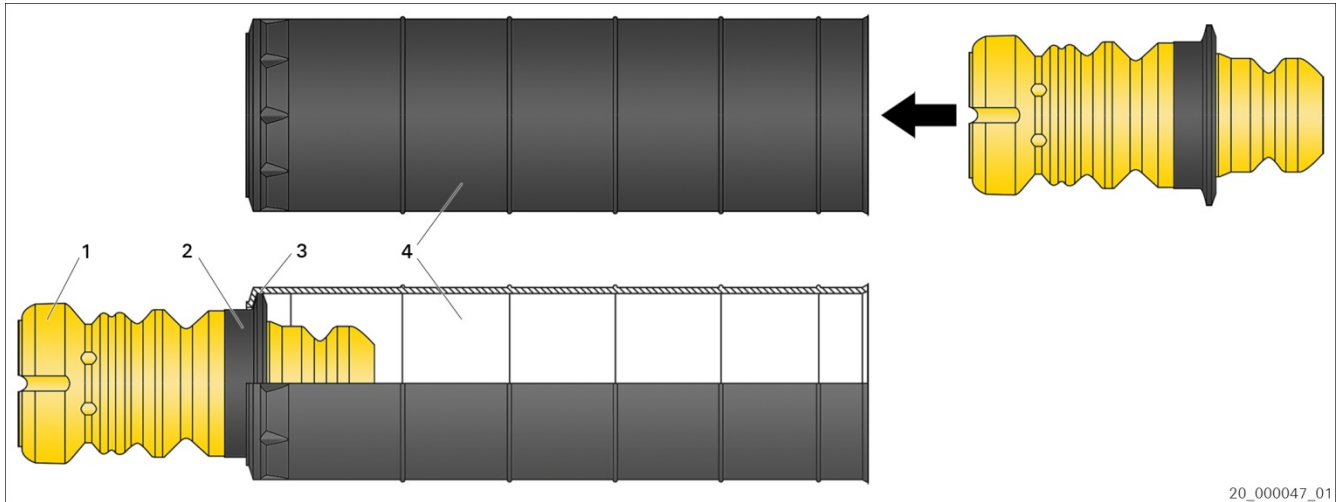

FIAT	500L
Art.-Nr.	900 425 / 900 426 / ...

Afb. 1: Samling af service-kittet (eksempel)

- | | | | |
|---|------------|---|-------------------|
| 1 | Trykanslag | 2 | Forstærkningsring |
| 3 | Not | 4 | Beskyttelsesrør |

Før montage på støddæmperen:

Trykanslagets (1) forstærkningsring (2) skal sættes ind i beskyttelsesrørets (4) not (3).

www.aftermarket.zf.com/serviceinformation