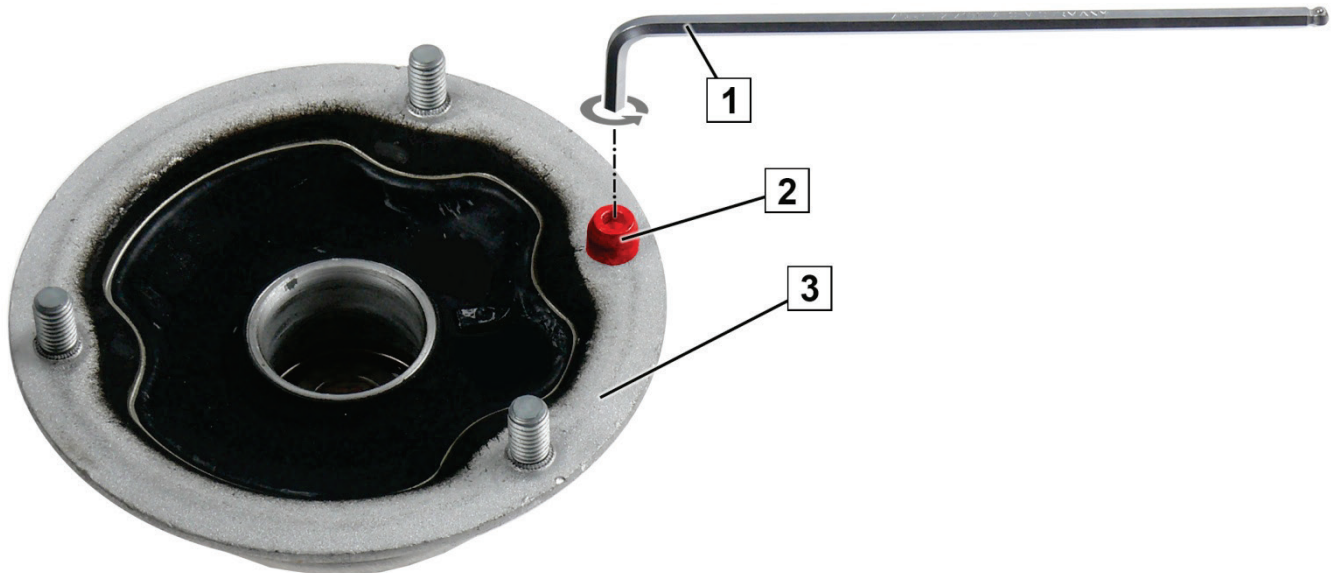

**BMW E36 / E85 / E86 / Z3 / Z4**

Vare-nr. 802 066

Afb. 1: Fjederbensleje med positions-pin

- 1 Sekskantnøgle
- 2 Positions-pin
- 3 Fjederbensleje

Fjederbenslejet (3) leveres altid **med** positions-pin (2).  
 Montagen på biler af serien E36 er kun mulig **uden** positions-pin (2)  
 → Afmonter positions-pin (2) (afb. 1).

	Montér fjederbensleje	
	med positions-pin	uden positions-pin
E36	✗	✓
Z3 (E36)	✗	✓
Z4 (E85 / E86)	✓	✗

[www.zf.com/serviceinformation](http://www.zf.com/serviceinformation)