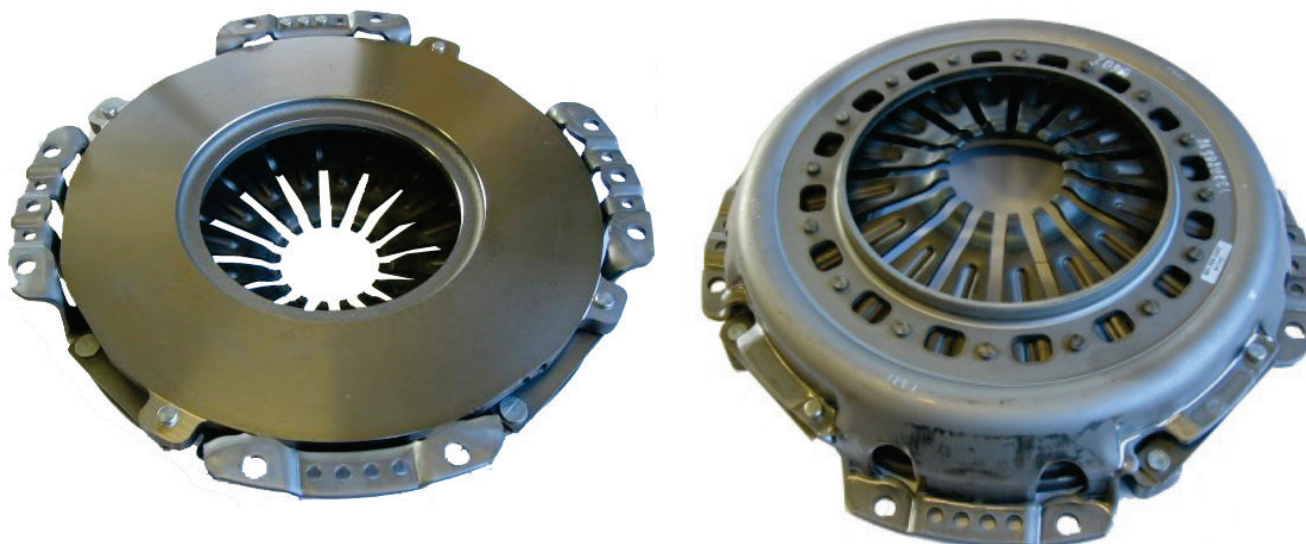

CASE / FORD NEW HOLLAND - Sorozat: 40 & 10

Cikkszám 3482 600 105

MF 330

1. ábra: 330 mm-es egyszerű membránrugós kuplung

MEGJEGYZÉS

Amennyiben a 4 emelés tekercsrugós kuplungot egy SACHS membránrugós kuplungra cserélik, nincs szükség a körcikk-lemezekre.

A SACHS-membránrugós kuplungot csak SACHS kuplungtárcsával szabad beszerezni (lásd a táblázatot).

1878 600 520 > 320 mm	1878 600 519 > 330 mm	1864 600 304 > 330 mm
Torziós csillapítású kuplungtárcsa 7 pár Ceram surlódó betéttel	Organikus, torziós csillapítású kuplungtárcsa	Organikus, csillapítás nélküli kuplungtárcsa