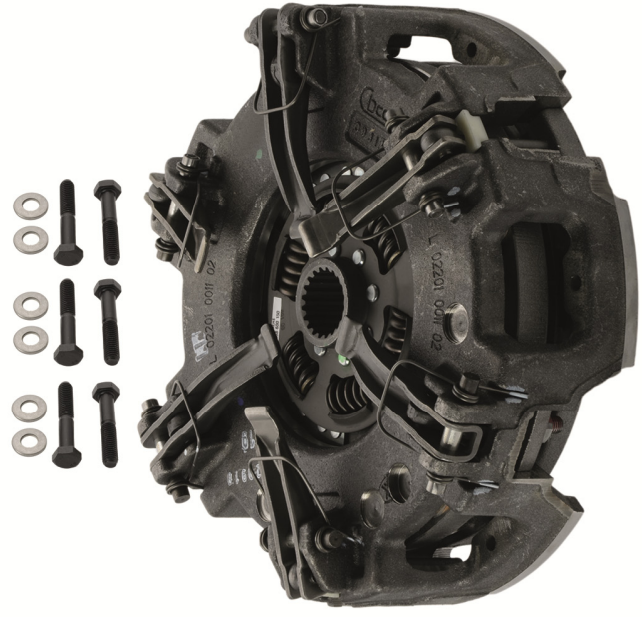

Ürün no. 1888 600 150 ve 1888 998 101

Şek. 1: Debriyaj

Şek. 2: Debriyaj, yapı değiştirildi

Havalandırılmalı debriyaj gövdeli, torsiyon yaylı ve sinterlenmiş kaplamalı debriyajlar (ürün no. 1888 600 150 ve 1888 998 101), debriyajların (ürün no. 1888 600 117, 1888 600 119 ve 1888 634 006) yerine geçer.

Havalandırılmalı gövdeli debriyaj, volanı modifiye etmeden takılabilir.
Altı cıvata M8x1,25x45 birlikte teslim edilir.

www.zf.com/serviceinformation