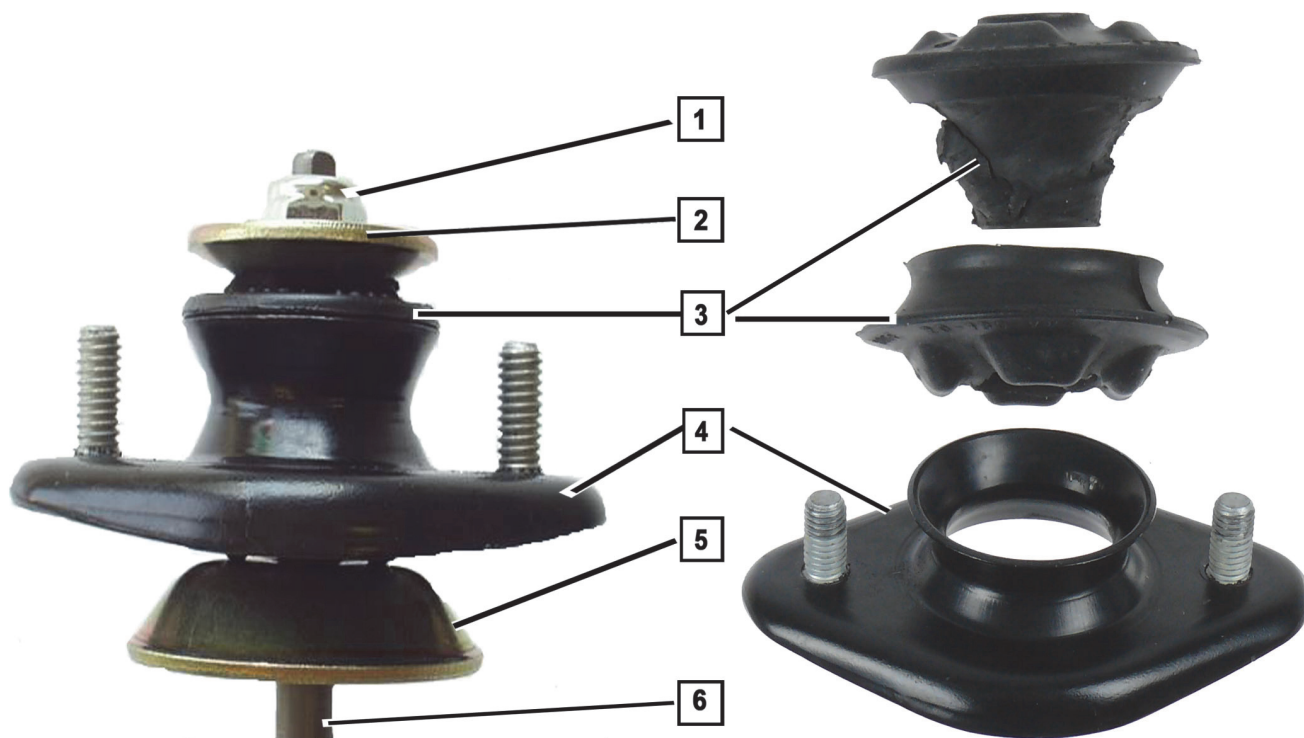

BMW E30 / E36 / E46 / Z1 / Z3

Cikkszám: 10669 01 / 31086 01

1. ábra: Sértetlen toronycsapágy kapcsolódó alkatrészekkel

2. ábra: Tönkrement toronycsapágy

1 Dugattyúrúd anyja

2 Kis alátét

3 Toronycsapágy gumi része

4 Toronycsapágy fém része

5 Nagy alátét

6 Dugattyúrúd

A kapcsolódó alkatrészeket az 1. ábrán (1 - 6) ábrázolt sorrendben szerelje be.

MEGJEGYZÉS

Tartsa be a beszerelési sorrendet, hogy elkerülje a toronycsapágy károsodását.
Előírt meghúzási nyomatékkal rögzítse a rugóstagot.

Rosszul összeszerelt rugóstag lehetséges következményei:

- Kiszakad a gumi rész (3) a fém részből (4) és ezáltal tönkremegy (2. ábra)
- Az érintett lengéscsillapító hatástalanná válik.
- Egyértelműen hallható zaj a hátsó tengely felől.