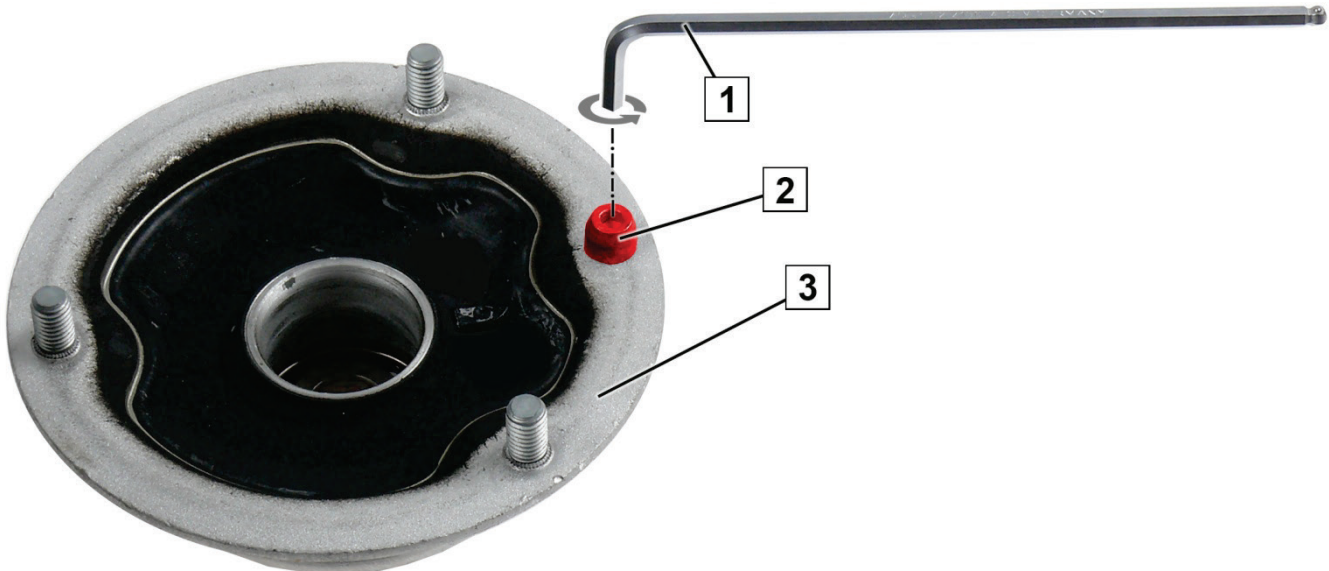

BMW E36 / E85 / E86 / Z3 / Z4

Tuotenumero 27309 01

Kuva: 1 Joustintuen tukilaakeri ja paikoitusnasta

- 1 Kuusioavain
- 2 Paikoitusnasta
- 3 Joustintuen tukilaakeri

Joustintuen tukilaakeri (3) toimitetaan aina paikoitusnastan (2) **kanssa**.
Asennus mallisarjan E36 autoihin on mahdollista vain **ilman** paikoitusnastaa (2)
→ Irrota paikoitusnasta (2) (kuva 1).

	Joustintuen tukilaakerin asennus	
	paikoitusnastan kanssa	ilman paikoitusnastaa
E36	✘	✔
Z3 (E36)	✘	✔
Z4 (E85 / E86)	✔	✘

www.zf.com/serviceinformation