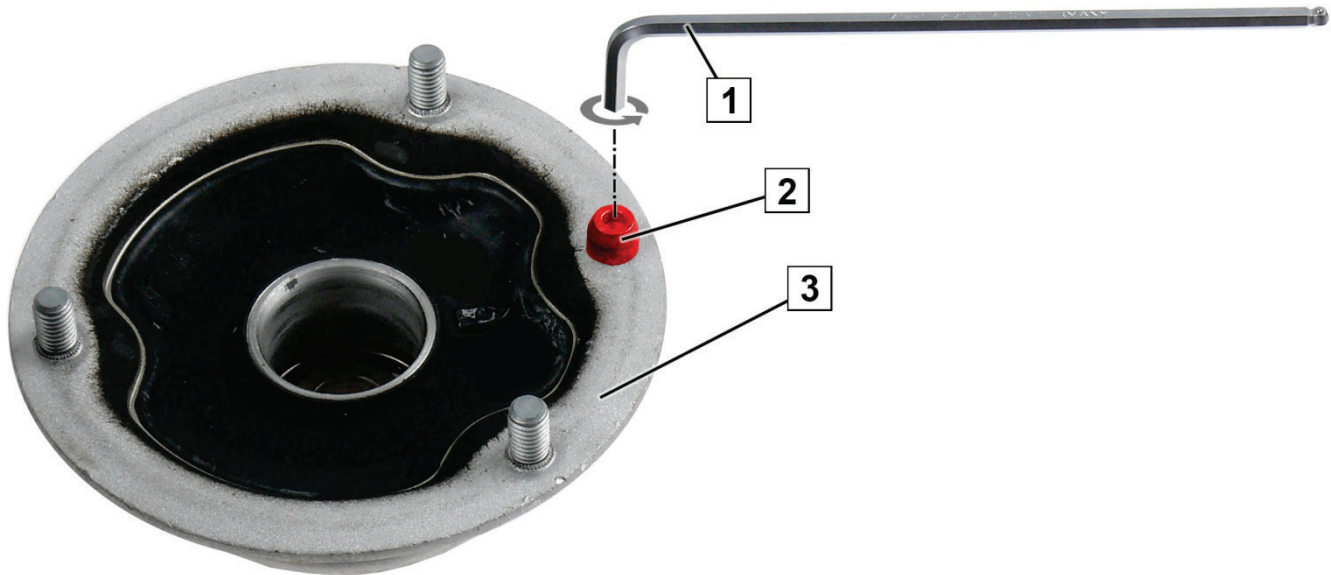

BMW E36 / E85 / E86 / Z3 / Z4

Арт. № 802 066

Рис. 1: Верхняя опора амортизационной стойки с установочным штифтом

- 1 Шестигранный ключ
- 2 Установочный штифт
- 3 Верхняя опора амортизационной стойки

Верхняя опора амортизационной стойки (3) всегда поставляется с установочным штифтом (2).

Сборка на транспортных средствах серии E36 возможна только **без** установочного штифта (2)

→ демонтировать установочный штифт (2) (Рис. 1).

	Установить верхнюю опору амортизационной стойки	
	с установочным штифтом	без установочного штифта
E36	✗	✓
Z3 (E36)	✗	✓
Z4 (E85 / E86)	✓	✗