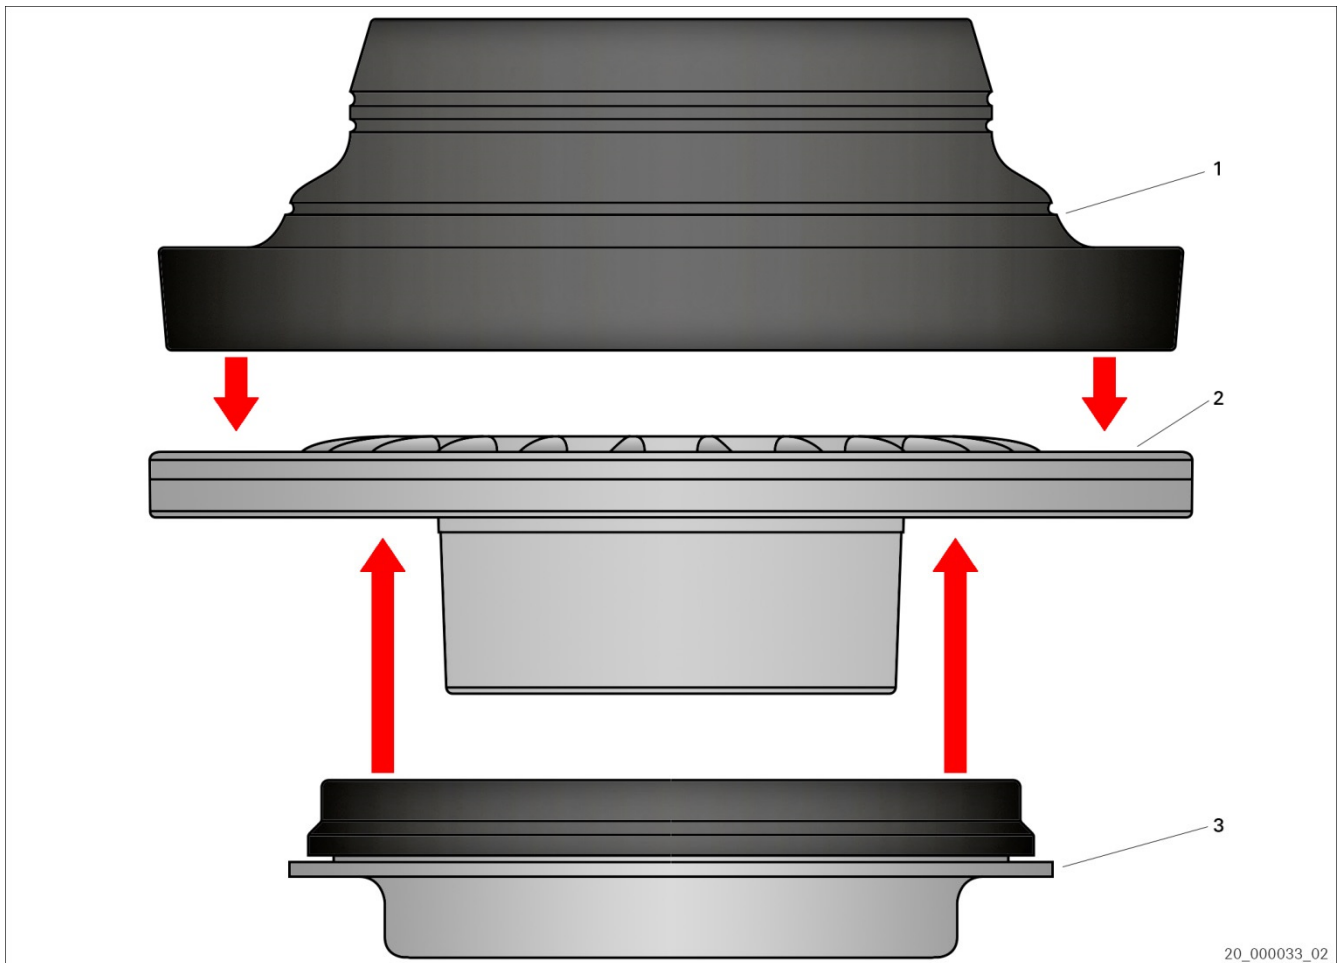

Volkswagen

T5 / T6

20\_000033\_02

1. ábra: Toronycsapágó összeszerelése (példa)

- 1 Toronycsapágó
- 3 Golyócsapágó

- 2 Rugótányér

A rugóstag felső ágazása három részből áll. Ezeket a helyes sorrendben kell összeszerelni (1. ábra).

A ZF Pótalkatrészellátó Szolgálatát azt ajánlja, hogy az egyes tengelyeken az alkatrészeket mindig páronként cseréljék le.

Volkswagen T5

➔ Szervizinformáció Toronycsapágó - Különböző változatok (05722 HU).