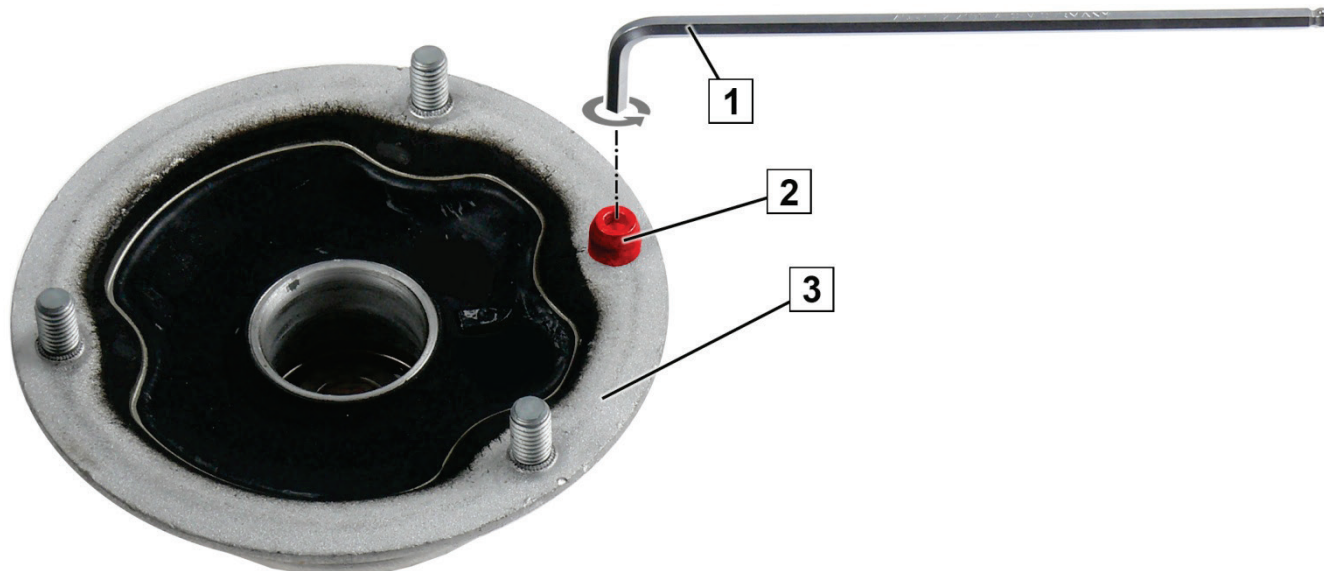

BMW E36 / E85 / E86 / Z3 / Z4

Cikkszám 27309 01

1. ábra: Toronycsapágó helyzet-csap

- 1 Hatlapkulcs
- 2 Helyzet-csap
- 3 Toronycsapágó

A toronycsapágót (3) mindig helyzet-csappal (2) szállítjuk.  
Az E36 felépítési sorozat járműjeire csak helyzet-csap (2) **nélkül** lehet felszerelni  
→ A helyzet-csap (2) leszerelése (1. ábra).

	Toronycsapágó felszerelése	
	Helyzet-csappal	Helyzet-csap <b>nélkül</b>
E36	✘	✔
Z3 (E36)	✘	✔
Z4 (E85 / E86)	✔	✘

[www.zf.com/serviceinformation](http://www.zf.com/serviceinformation)