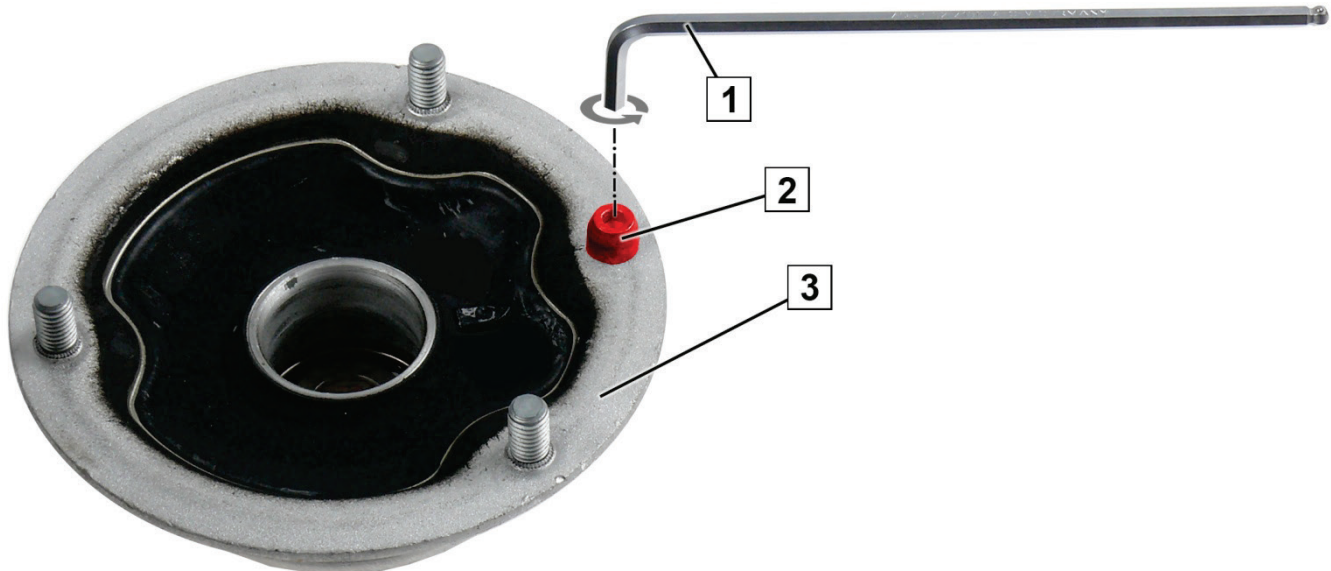

BMW E36 / E85 / E86 / Z3 / Z4

Obj. č. 27309 01

Obr. 1: Opěrné ložisko pružící jednotky s polohovacím kolíkem

- 1 Klíč na šestihran
- 2 Polohovací kolík
- 3 Opěrné ložisko pružící jednotky

Opěrné ložisko pružící jednotky (3) je vždy dodáváno **s** polohovacím kolíkem (2).

Montáž na vozidla řady E36 je možná jen **bez** polohovacího kolíku (2)

→ Polohovací kolík (2) demontovat (obr. 1).

	Montáž opěrného ložiska pružící jednotky	
	s polohovacím kolíkem	bez polohovacího kolíku
E36	✘	✔
Z3 (E36)	✘	✔
Z4 (E85 / E86)	✔	✘