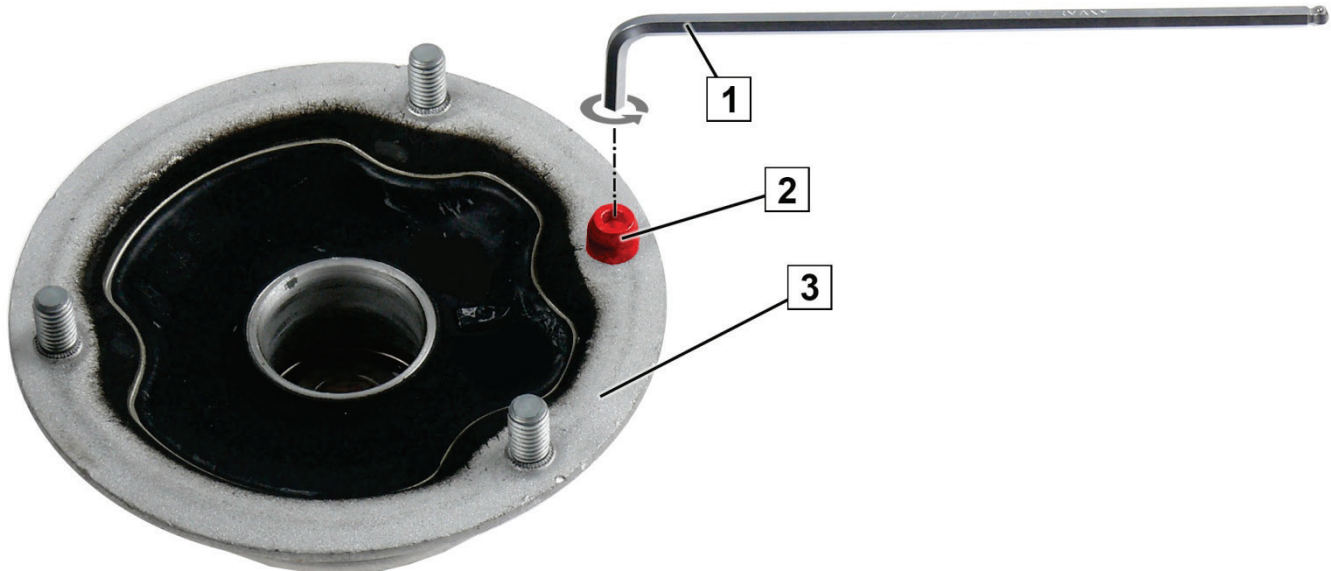

BMW E36/E85/E86/Z3/Z4

Št. art. 27309 01

Slika 1: Oporni ležaj vzmetne noge s položajnim zatičem

- 1 Šestrobi ključ
- 2 Položajni zatič
- 3 Oporni ležaj vzmetne noge

Oporni ležaj vzmetne noge (3) se vedno dobavi **s** položajnim zatičem (2).

Montaža pri vozilih serije E36 je možna le **brez** položajnega zatiča (2)

→ Demontaža položajnega zatiča (2) (slika 1).

	Montaža opornega ležaja vzmetne noge	
	s položajnim zatičem	brez položajnega zatiča
E36	✗	✓
Z3 (E36)	✗	✓
Z4 (E85/E86)	✓	✗