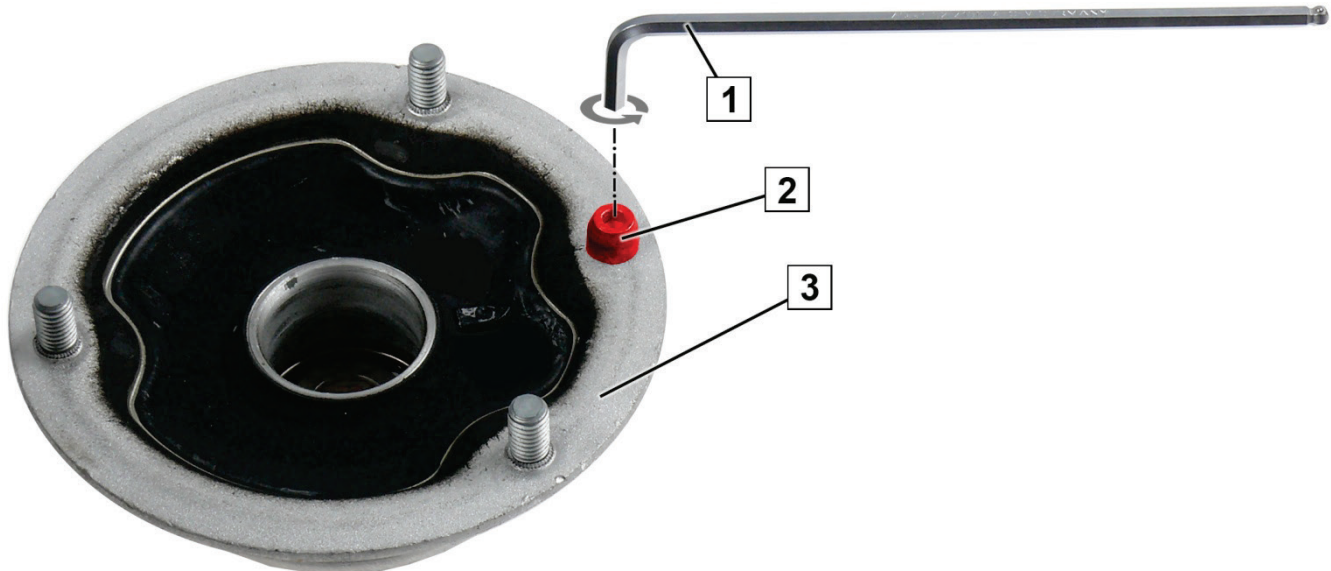

BMW E36 / E85 / E86 / Z3 / Z4

Br. art. 27309 01

Sl. 1: Osloni ležaj opružne poluge s graničnim zatikom

- 1 Šestobridni ključ
- 2 Granični zatik
- 3 Osloni ležaj opružne poluge

Osloni ležaj opružne poluge (3) uvijek se dostavlja **zajedno s** graničnim zatikom (2).
Može se montirati na vozila proizvoljne serije E36 samo **bez** graničnog zatika (2)

→ Demontirajte granični zatik (2) (sl. 1).

	Montirajte osloni ležaj opružne poluge	
	s graničnim zatikom	bez graničnog zatika
E36	✗	✓
Z3 (E36)	✗	✓
Z4 (E85 / E86)	✓	✗

www.zf.com/serviceinformation