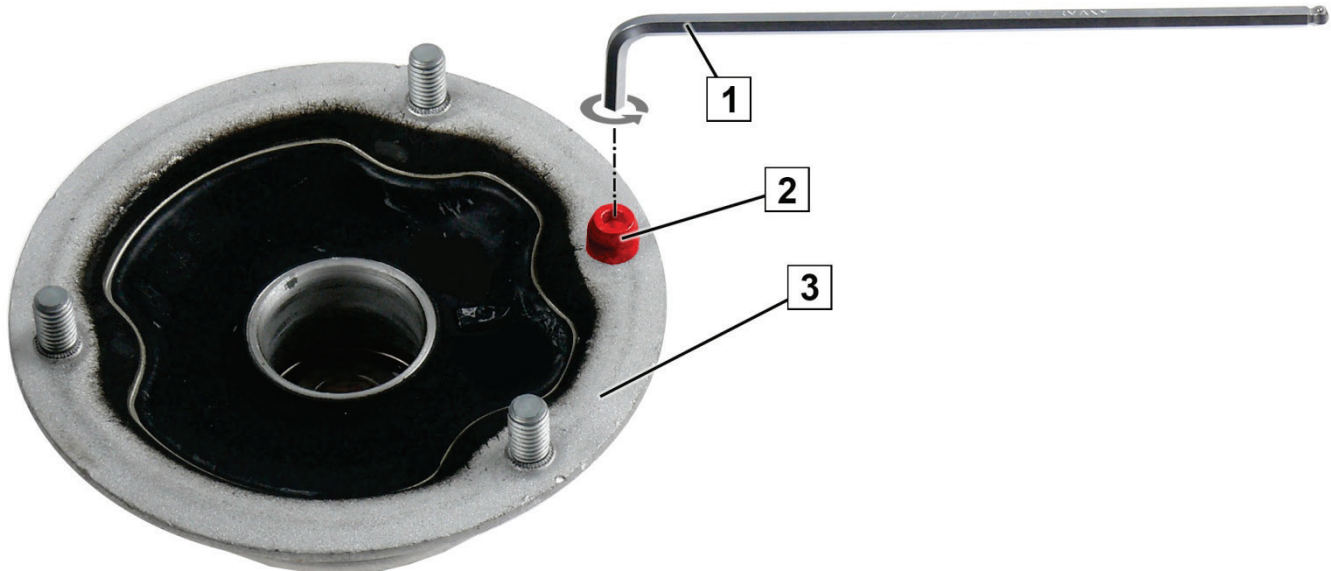

**BMW E36 / E85 / E86 / Z3 / Z4**

Αριθμ. προϊόντος 27309 01

Εικ. 1: Έδρανο γόνατου ανάρτησης με ακίδα θέσης

- 1 Κλειδί άλλεν
- 2 Ακίδα θέσης
- 3 Έδρανο γόνατου ανάρτησης

Το έδρανο γόνατου ανάρτησης (3) παραδίδεται πάντα μαζί με ακίδα θέσης (2).  
 Η τοποθέτηση σε οχήματα της σειράς E36 είναι δυνατή **μόνο** χωρίς την ακίδα θέσης (2)  
 → Αποσυναρμολογήστε την ακίδα θέσης (2) (εικ. 1).

	Τοποθετήστε το έδρανο γόνατου ανάρτησης	
	με ακίδα θέσης	χωρίς ακίδα θέσης
E36	✗	✓
Z3 (E36)	✗	✓
Z4 (E85 / E86)	✓	✗

[www.zf.com/serviceinformation](http://www.zf.com/serviceinformation)