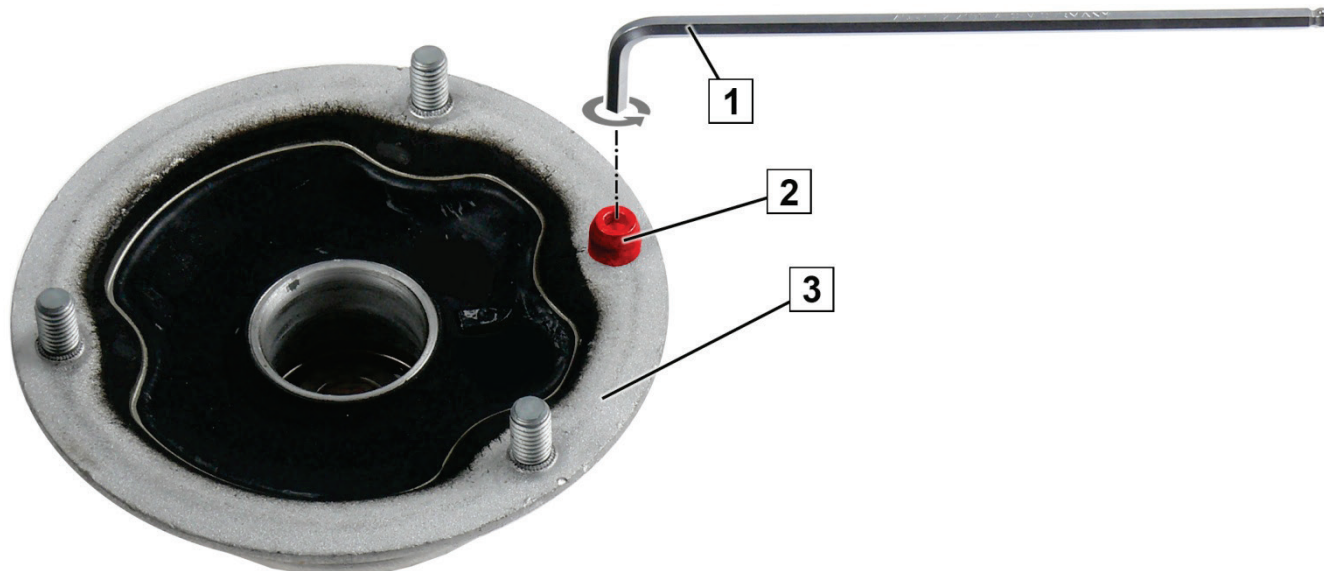

BMW E36 / E85 / E86 / Z3 / Z4

Vare-nr. 27309 01

Afb. 1: Fjederbensleje med positions-pin

- 1 Sekskantnøgle
- 2 Positions-pin
- 3 Fjederbensleje

Fjederbenslejet (3) leveres altid **med** positions-pin (2).
 Montagen på biler af serien E36 er kun mulig **uden** positions-pin (2)
 → Afmontér positions-pin (2) (afb. 1).

	Montér fjederbensleje	
	med positions-pin	uden positions-pin
E36	✘	✔
Z3 (E36)	✘	✔
Z4 (E85 / E86)	✔	✘

www.zf.com/serviceinformation