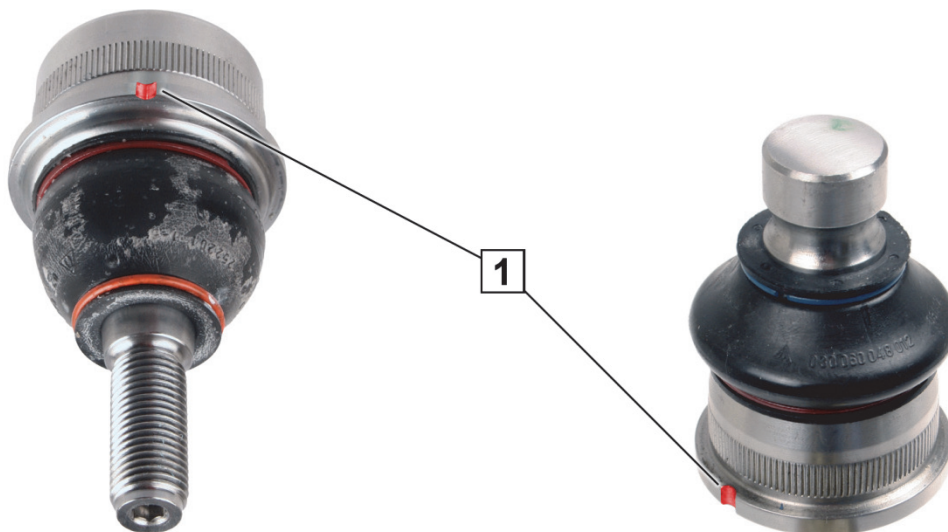

LEMFÖRDER

Servisní Informace

Nosný kloub se zářezem

Obj.č. 27719 02, 27720 02, 36931 01

Obr. 1: Nosný kloub se zářezem (příčné rameno nahoře)

Obr. 2: Nosný kloub se zářezem (příčné rameno dole)

! VAROVÁNÍ

Nebezpečí nehody!

Chyba při montáži může způsobit těžké nehody.

- ⇒ Používat výhradně upevňovací díly se správnými rozměry a správnou pevností.
- ⇒ Dbát montážního návodu výrobce vozidla a jím stanovených utahovacích momentů.
- ⇒ Každý nosný kloub smí být použit jen jednou.

Kloub jako náhradní díl má jeden zářez (1).

Zářez (1) na nosném kloubu neudává **žádný** směr montáže.