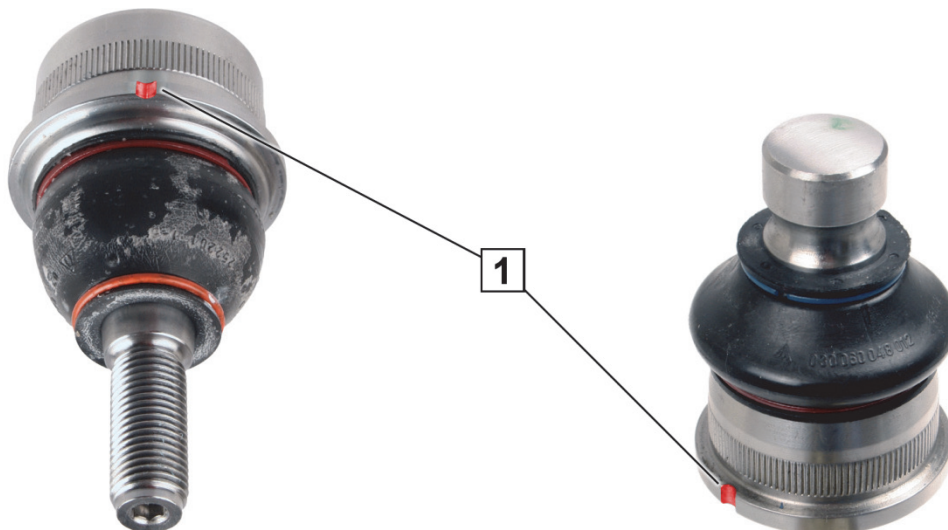

LEMFÖRDER

Servisná informácia

Nosný kĺb s drážkou

Obj.číslo 27719 02, 27720 02, 36931 01

Obr. 1: Nosný kĺb s drážkou (ovládacie rameno hore)

Obr. 2: Nosný kĺb s drážkou (ovládacie rameno dolu)

! VAROVANIE

Nebezpečenstvo nehôd!

Chybná montáž môže byť príčinou ťažkých nehôd.

- ⇒ Používajte výhradne upevňovacie dielce so správnymi rozmermi a pevnostnými parametrami.
- ⇒ Dodržiavajte návod na montáž a uťahovacie momenty dané výrobcom vozidla.
- ⇒ Každý nosný kĺb môže byť nahradený len jeden krát.

Kĺb ako náhradný diel má drážku (1).

Drážka (1) na nosnom kĺbe **neudáva** smer montáže.