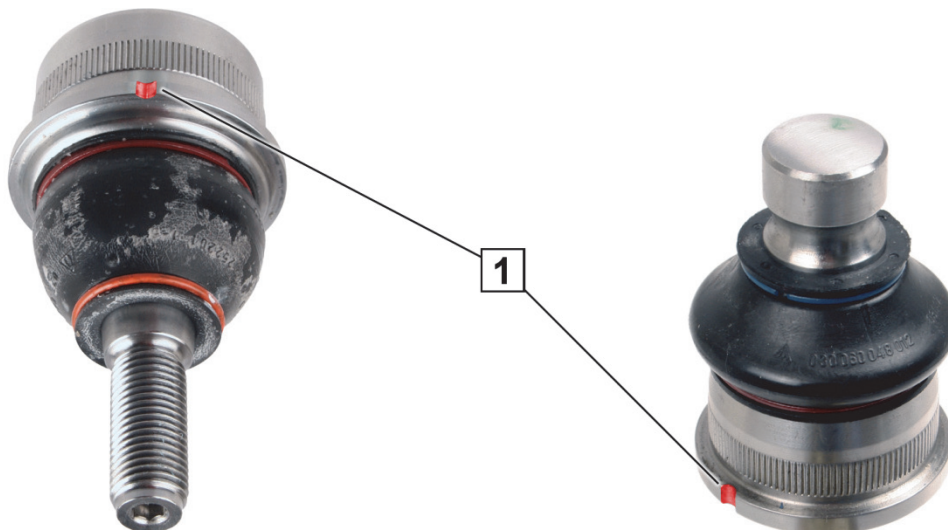

LEMFÖRDER

Servisna informacija

Kuglasti zglob sa urezom

Br. art. 27719 02, 27720 02, 36931 01

Sl. 1: Kuglasti zglob sa urezom (poprečno rame gore)

Sl. 2: Kuglasti zglob sa urezom (poprečno rame dolje)

! UPOZORENJE

Opasnost od nesreće!

Greške u montaži mogu da uzrokuju teške nesreće.

- ⇒ Koristite isključivo pričvrstne delove ispravnih dimenzija i čvrstoće.
- ⇒ Pridržavajte se uputstva za ugradnju i zateznih momenata proizvođača vozila.
- ⇒ Svaki kuglasti zglob sme da se zameni samo jednom.

Zglob kao zamenski deo nema urez (1).

Urez (1) na kuglastom zglobu **ne** označava smer montaže.